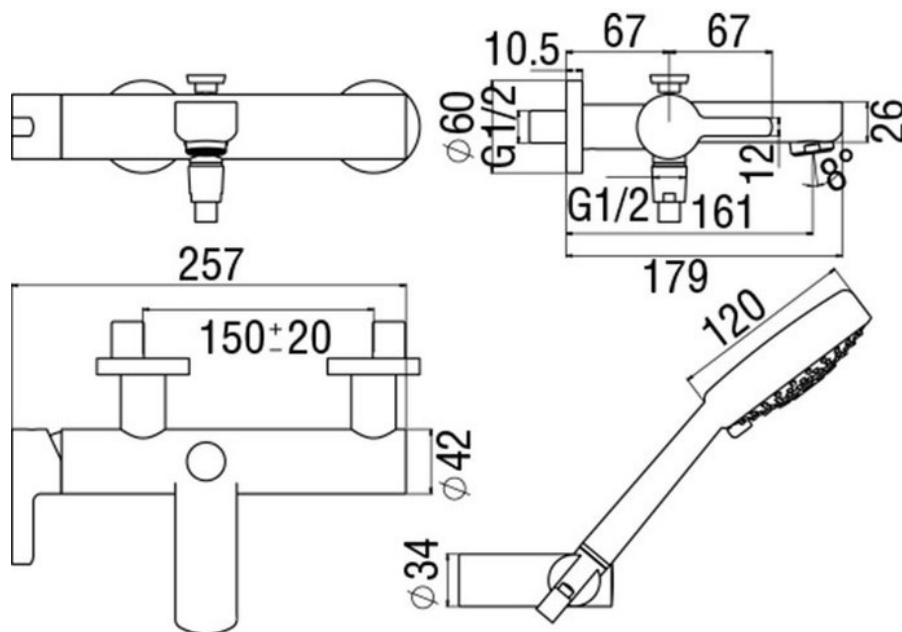

Mitigeur Lira Uno

LR116110009

Mitigeur équipé d'un limiteur de débit à 50%.

Scannez-moi pour
retrouver la fiche produit !

Spécifications techniques

Matériau & Coloris

Matériau	Laiton
Couleur	Noir

Dimensions & Poids

Hauteur (en mm)	42
Largeur (en mm)	257
Flexible de douche (en mm)	1500
Entraxe (en mm)	150 ± 20
Poids net (en kg)	3.96

Informations complémentaires

Type de modèle	Mitigeur bain douche
Installation	Murale sans encastrement
Douchette	Douchette mobile 3 jets
Support douchette	Orientable
Mécanisme	Cartouche à double position
Limiteur de débit	Oui