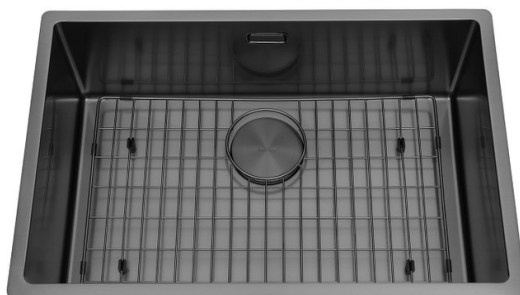

Legato Inox avec traitement PVD Gun metal mat

EV620088M

Scannez-moi pour retrouver la fiche produit !

Cuve sous-plan Luisinox avec vidage manuel assorti. Livrée de série avec une grille et un cache bonde inox revêtement PVD. Les produits assortis proposés dans notre catalogue Eviers et Robinetterie constituent des ensembles harmonieux dans des teintes très proches. Pour d'autres accords, nous vous recommandons de n'associer que des éléments colorés par petites touches, ne pouvant assurer le coordonné exact.

Spécifications techniques

Matériau & Coloris

Matériau	Luisinox
Couleur	Inox PVD Gun metal
Couleur évier	Inox PVD Gun metal

Dimensions & Poids

Largeur (en mm)	660
Profondeur (en mm)	440
Dimension mini sous-évier (en mm)	800
Largeur encastrement (en mm)	620
Profondeur encastrement (en mm)	400

Largeur cuve (en mm)	620
Profondeur cuve (en mm)	400
Hauteur cuve (en mm)	220
Diamètre bonde cuve (en mm)	90
Rayon angle (en mm)	10
Poids net (en kg)	6

Informations complémentaires

Type de cuve	Sous-plan
Nombre de bacs	1 grand bac
Type vidage	Manuel inox assorti
Trop plein	Oui
Montage robinetterie sur évier	Non
Positionnement égouttoir	Sans
Norme	EN13310
Code EAN	3537390516776
Marque	Luisina