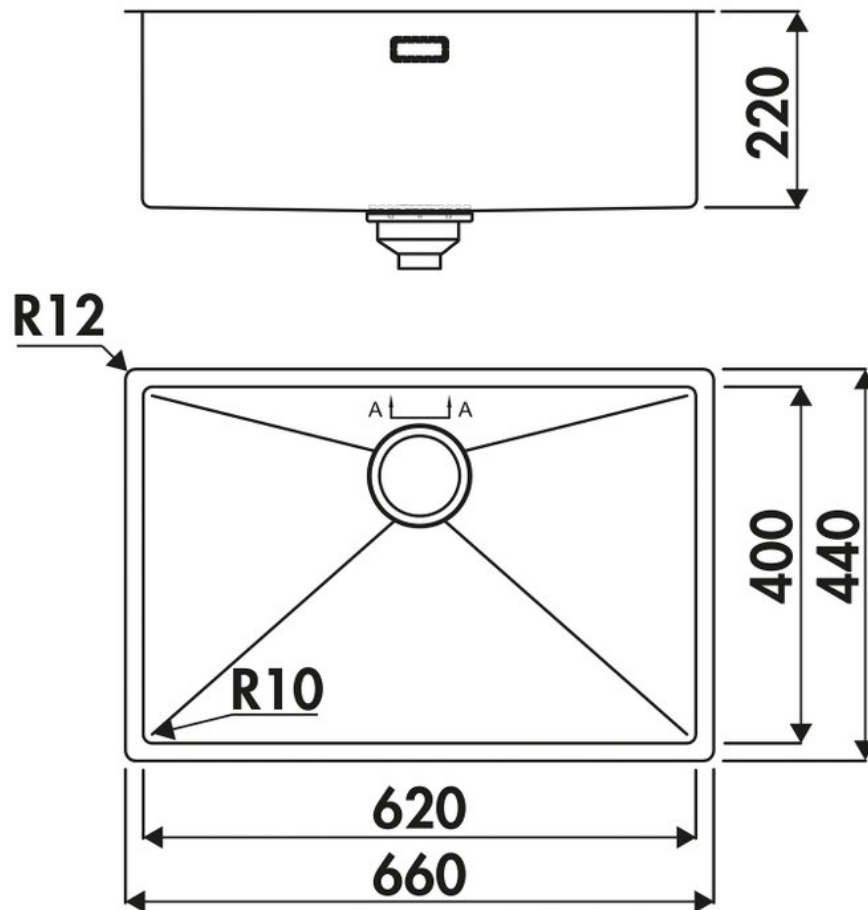

Legato Inox avec traitement PVD Gun metal mat

EV620088M

Scannez-moi pour retrouver la fiche produit !

Cuve sous-plan Luisinox avec vidage manuel assorti. Livrée de série avec une grille et un cache bonde inox revêtement PVD. Les produits assortis proposés dans notre catalogue Eviers et Robinetterie constituent des ensembles harmonieux dans des teintes très proches. Pour d'autres accords, nous vous recommandons de n'associer que des éléments colorés par petites touches, ne pouvant assurer le coordonné exact.

Spécifications techniques

Matériau & Coloris

Matériau	Luisinox
Couleur	Inox PVD Gun metal
Couleur évier	Inox PVD Gun metal

Dimensions & Poids

Largeur (en mm)	660
Profondeur (en mm)	440
Dimension mini sous-évier (en mm)	800
Largeur encastrement (en mm)	620
Profondeur encastrement (en mm)	400

Largeur cuve (en mm)	620
Profondeur cuve (en mm)	400
Hauteur cuve (en mm)	220
Diamètre bonde cuve (en mm)	90
Rayon angle (en mm)	10
Poids net (en kg)	6

Informations complémentaires

Type de cuve	Sous-plan
Nombre de bacs	1 grand bac
Type vidage	Manuel inox assorti
Trop plein	Oui
Montage robinetterie sur évier	Non
Positionnement égouttoir	Sans
Norme	EN13310
Code EAN	3537390516776
Marque	Luisina