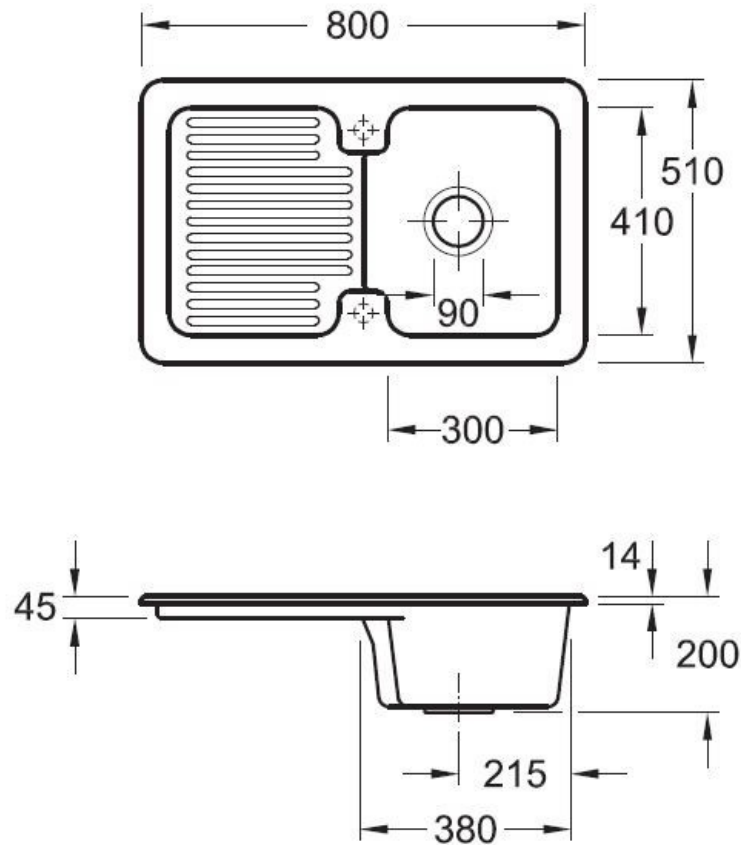

Matériau & Coloris

Matériau	Luisiceram
Couleur	Beige
Couleur évier	Ivory

Dimensions & Poids

Largeur (en mm)	800
Profondeur (en mm)	510
Dimension mini sous-évier (en mm)	450
Largeur encastrement (en mm)	760
Profondeur encastrement (en mm)	470
Largeur cuve (en mm)	300
Profondeur cuve (en mm)	410
Hauteur cuve (en mm)	200
Diamètre bonde cuve (en mm)	90
Poids net (en kg)	18.54

Oui

Montage robinetterie sur évier

Oui

Positionnement égouttoir

Réversible

Nombre trous prépercés par côté

1

Nombre d'égouttoirs

1

Norme

ENI3310

Code EAN

3537390238173

Marque

Villeroy & Boch

luisina
DESIGN