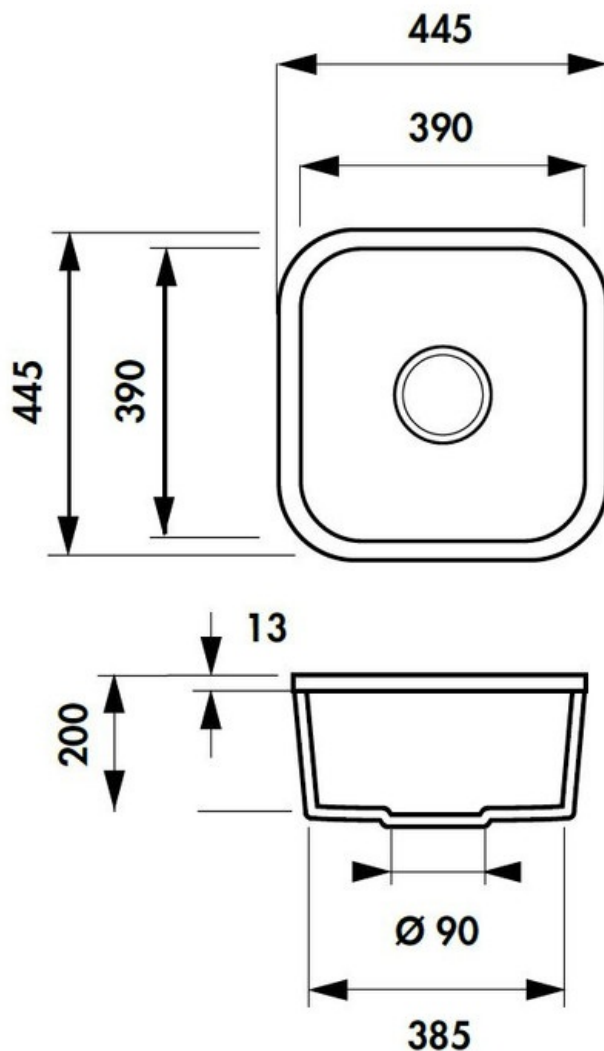

Cisterna Snow white

EV6703 02 KG

Manette de vidage en laiton. Pour le perçage de la manette, prévoir un diamètre de 20 mm. Découpe : voir le plan livré avec la cuve. Cuve sous-plan Luisiceram avec vidage automatique chromé.

Scannez-moi pour
retrouver la fiche produit !

Spécifications techniques

Matériau & Coloris

Matériau	Luisiceram
Couleur	Blanc
Couleur évier	Snow white

Dimensions & Poids

Largeur (en mm)	445
Profondeur (en mm)	445
Dimension mini sous-évier (en mm)	500
Largeur encastrement (en mm)	376
Profondeur encastrement (en mm)	376
Largeur cuve (en mm)	390
Profondeur cuve (en mm)	390
Hauteur cuve (en mm)	200
Diamètre bonde cuve (en mm)	90
Poids net (en kg)	15

📄 Informations complémentaires

Type de cuve	Sous-plan
Nombre de bacs	1 bac
Type vidage	Automatique chromé
Trop plein	Oui
Montage robinetterie sur évier	Non
Norme	EN13310
Code EAN	3537390313078
Marque	Villeroy & Boch