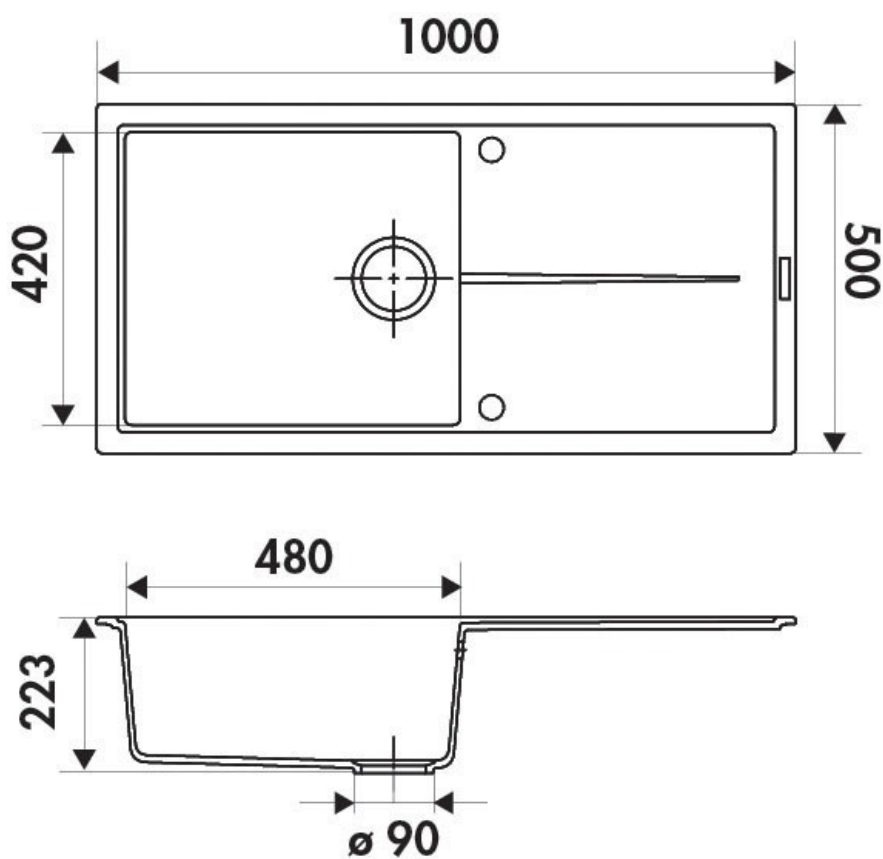

### Dimensions & Poids

Largeur (en mm)	1000
Profondeur (en mm)	500
Dimension mini sous-évier (en mm)	600
Largeur encastrement (en mm)	980
Profondeur encastrement (en mm)	480
Largeur cuve (en mm)	480
Profondeur cuve (en mm)	420
Hauteur cuve (en mm)	223
Diamètre bonde cuve (en mm)	90
Rayon angle (en mm)	10

### Informations complémentaires

Type d'évier	À encastrer
Nombre de bacs	1 grand bac
Type vidage	Manuel chromé
Trop plein	Oui
Montage robinetterie sur évier	Oui
Positionnement égouttoir	Réversible
Nombre trous prépercés par côté	1
Nombre d'égouttoirs	1
Norme	EN13310
Code EAN	3537390524993
Marque	Luisina