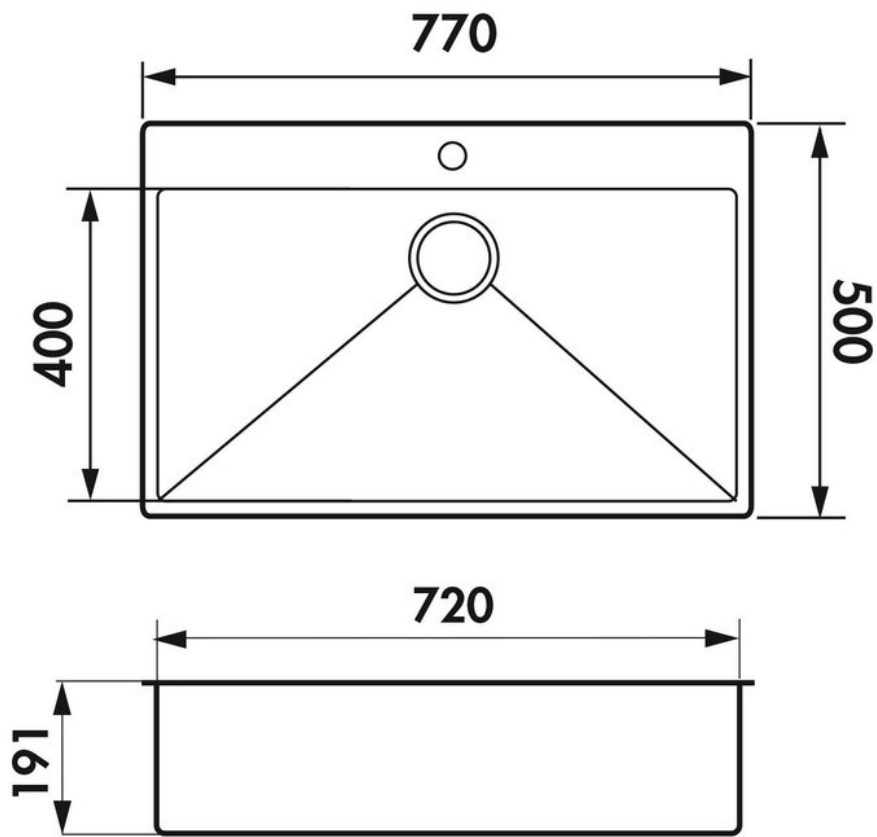

### Dimensions & Poids

Largeur (en mm)	770
Profondeur (en mm)	500
Dimension mini sous-évier (en mm)	800
Largeur encastrement (en mm)	750
Profondeur encastrement (en mm)	480
Largeur cuve (en mm)	720
Profondeur cuve (en mm)	400
Hauteur cuve (en mm)	191
Diamètre bonde cuve (en mm)	90

### Informations complémentaires

Type de cuve	À encastrer
--------------	-------------

Nombre de bacs	1 grand bac
Type vidage	Manuel chromé
Trop plein	Oui
Montage robinetterie sur évier	Oui
Positionnement égouttoir	Sans
Norme	EN13310
Code EAN	3537390368375
Marque	Luisina