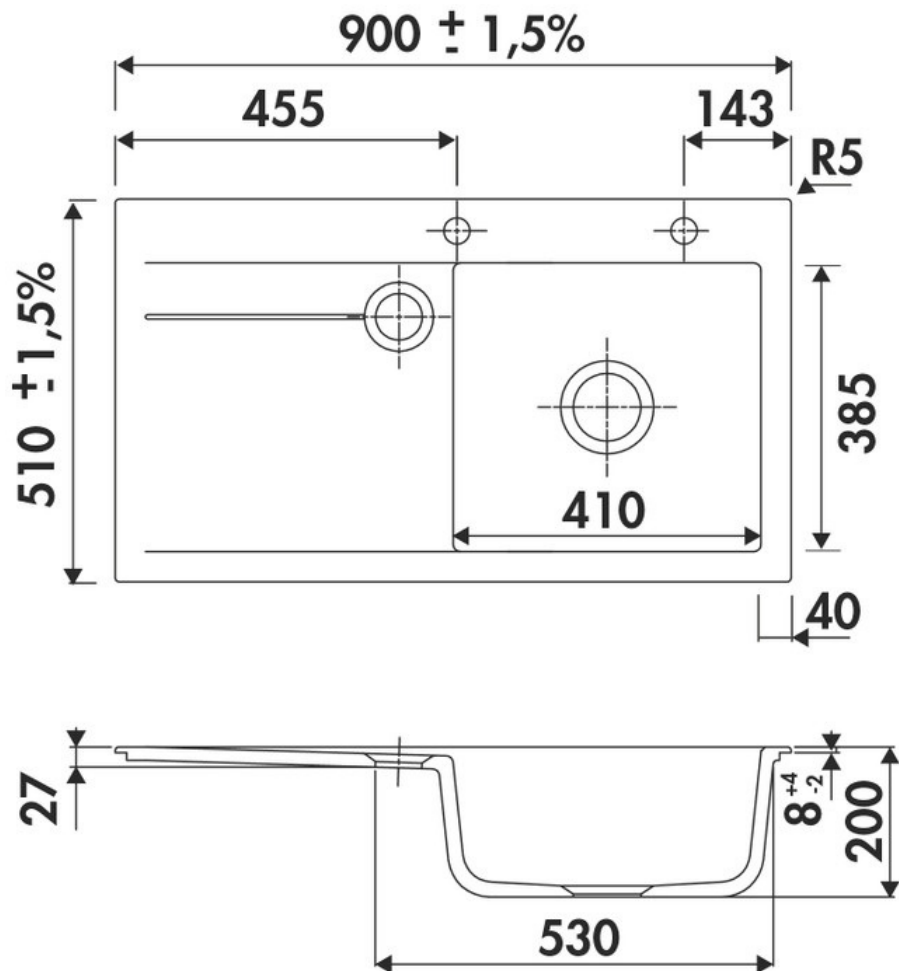

Élégance Nigra

EV5052D 218

Diamètre de perçage pour la manette de vidage : 35 mm. Evier à encastrer Luisiceram avec vidage automatique chromé.

Scannez-moi pour retrouver la fiche produit !

Spécifications techniques

📏 Matériau & Coloris

Matériau	Luisiceram
Couleur	Noir
Couleur évier	Nigra

📏 Dimensions & Poids

Largeur (en mm)	800
Profondeur (en mm)	510
Dimension mini sous-évier (en mm)	600
Largeur encastrement (en mm)	870
Profondeur encastrement (en mm)	480
Largeur cuve (en mm)	410
Profondeur cuve (en mm)	385
Hauteur cuve (en mm)	200
Diamètre bonde cuve (en mm)	90
Poids net (en kg)	32

📄 Informations complémentaires

Type d'évier	À encastrer
Nombre de bacs	1 grand bac
Type vidage	Automatique chromé
Trop plein	Oui
Montage robinetterie sur évier	Oui
Positionnement égouttoir	Gauche
Nombre trous prépercés par côté	2
Nombre d'égouttoirs	1
Norme	EN13310
Code EAN	3537390178769
Marque	Luisina