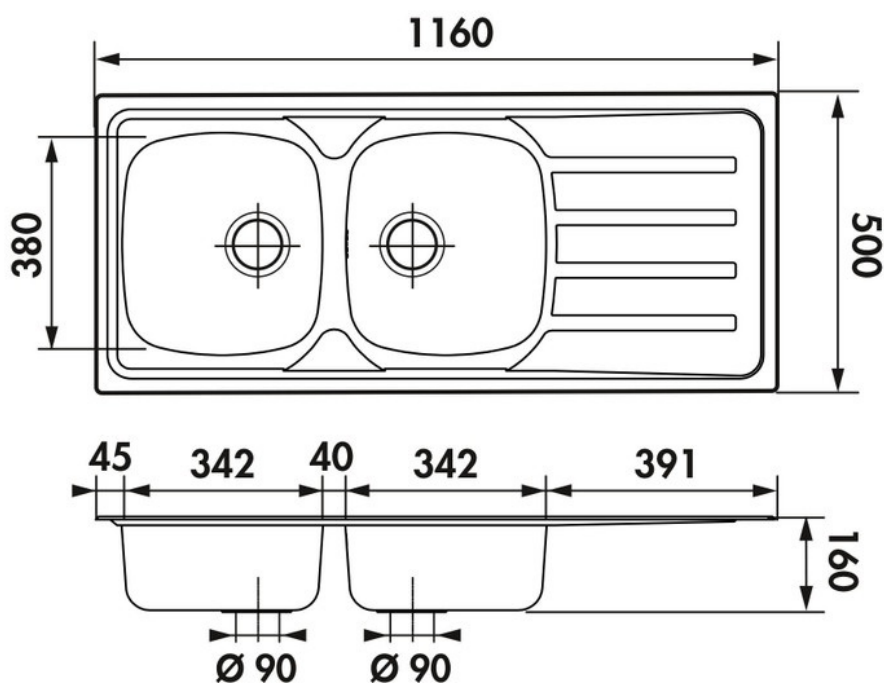

Rock Inox lisse

EV4521 IL

Diamètre de perçage pour la manette de vidage : 35 mm. Evier à encastrer Luisinox avec vidage manuel chromé.

Scannez-moi pour retrouver la fiche produit !

Spécifications techniques

Matériau & Coloris

Matériau	Luisinox
Couleur	Inox lisse
Couleur évier	Inox lisse

Dimensions & Poids

Largeur (en mm)	1160
Profondeur (en mm)	500
Dimension mini sous-évier (en mm)	800
Largeur encastrement (en mm)	1135
Profondeur encastrement (en mm)	475
Largeur cuve 1 (en mm)	342
Profondeur cuve 1 (en mm)	380
Hauteur cuve 1 (en mm)	160
Diamètre bonde cuve 1 (en mm)	90
Largeur cuve 2 (en mm)	342

Profondeur cuve 2 (en mm)	380
Hauteur cuve 2 (en mm)	160
Diamètre bonde cuve 2 (en mm)	90
Poids net (en kg)	4.36

Informations complémentaires

Type d'évier	À encastrer
Nombre de bacs	2 bacs
Type vidage	Manuel chromé
Trop plein	Oui
Montage robinetterie sur évier	Oui
Positionnement égouttoir	Réversible
Nombre d'égouttoirs	1
Norme	EN13310
Code EAN	3537390303123
Marque	Luisina