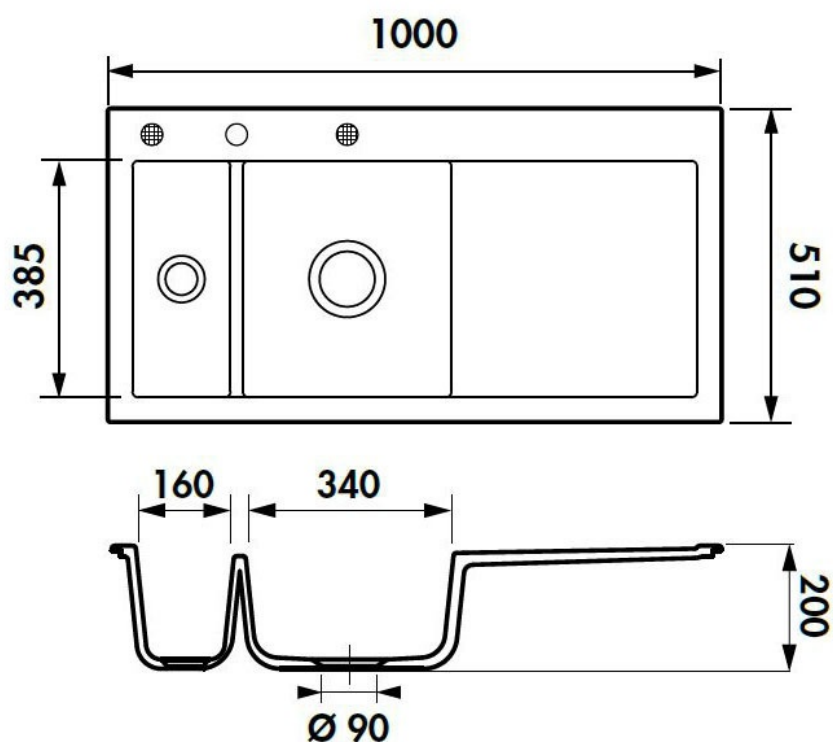

Amor Magnolie

EV5076G 208

Diamètre de perçage pour la manette de vidage : 35 mm. Evier à encastrer Luisiceram avec vidage automatique chromé.

Scannez-moi pour retrouver la fiche produit !

Spécifications techniques

Matériau & Coloris

Matériau	Luisiceram
Couleur	Beige
Couleur évier	Magnolie

Dimensions & Poids

Largeur (en mm)	1000
Profondeur (en mm)	510
Dimension mini sous-évier (en mm)	600
Largeur encastrement (en mm)	970
Profondeur encastrement (en mm)	480
Largeur cuve 1 (en mm)	340
Profondeur cuve 1 (en mm)	385
Hauteur cuve 1 (en mm)	200
Diamètre bonde cuve 1 (en mm)	90
Largeur cuve 2 (en mm)	160

Profondeur cuve 2 (en mm)	385
Hauteur cuve 2 (en mm)	200
Diamètre bonde cuve 2 (en mm)	60
Poids net (en kg)	26.3

Informations complémentaires

Type d'évier	À encastrer
Nombre de bacs	1 bac 1/2
Type vidage	Automatique chromé
Trop plein	Oui
Montage robinetterie sur évier	Oui
Positionnement égouttoir	Droite
Nombre trous prépercés par côté	1
Nombre d'égouttoirs	1
Norme	EN13310
Code EAN	3537390161228
Marque	Luisina