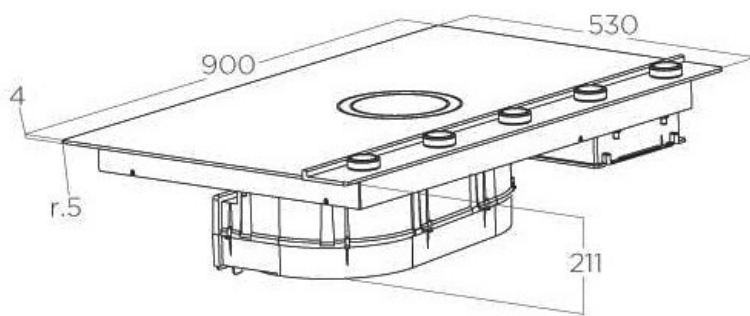

saturation des filtres

Alimentation (V)	220 - 240 V
Nombre de zones de cuisson	4
Détails de la table de cuisson	4 zones 220x184 mm - (2,1 - 3,7 kW)
Niveau de puissance cuisson	7,2 kW
Booster	Oui
Minuteur	Oui
Zone modulable	Oui - 2 zones Bridge
Sécurité enfant	Oui
Témoin de chaleur résiduelle	Oui
Détection automatique des récipients	Oui
Arrêt automatique	Oui
Gestion automatique consommation	Oui
Code EAN	8020283054455

luisina
DESIGN

La Boisinière - 35530 Servon-sur-Vilaine

Tél : 02 99 00 24 24

SIRET 31828963400038 - RCS Rennes B 318 289 634 - TVA FR41318289634

SCD LUISINA © 1989-2024