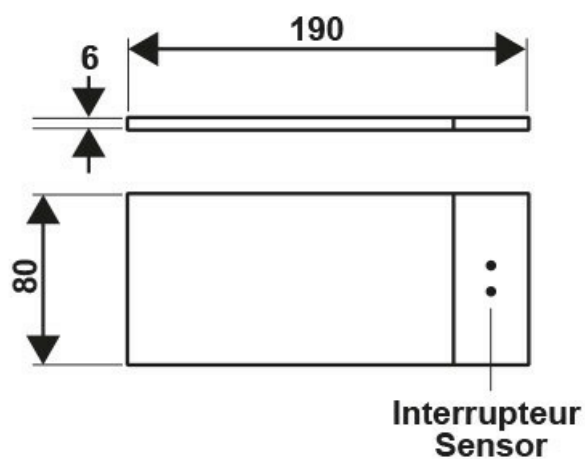

Scannez-moi pour
retrouver la fiche produit !

Spécifications techniques

Matériau & Coloris

Couleur Noir

Dimensions & Poids

Longueur (en mm) 190

Largeur (en mm) 80

Epaisseur (en mm) 6

Longueur câble (en mm) 2000

Informations complémentaires

Installation À poser

Source lumineuse Leds

Type lumière Du jour

Tension (volt)	12
Puissance (watt)	3 x 2,2
Efficienc (lm/W)	109
Température Kelvin (°K)	4000
Classe de protection	3
Indice de protection	IP20
Fixations	Vis incluses
Code EAN	3537390606330