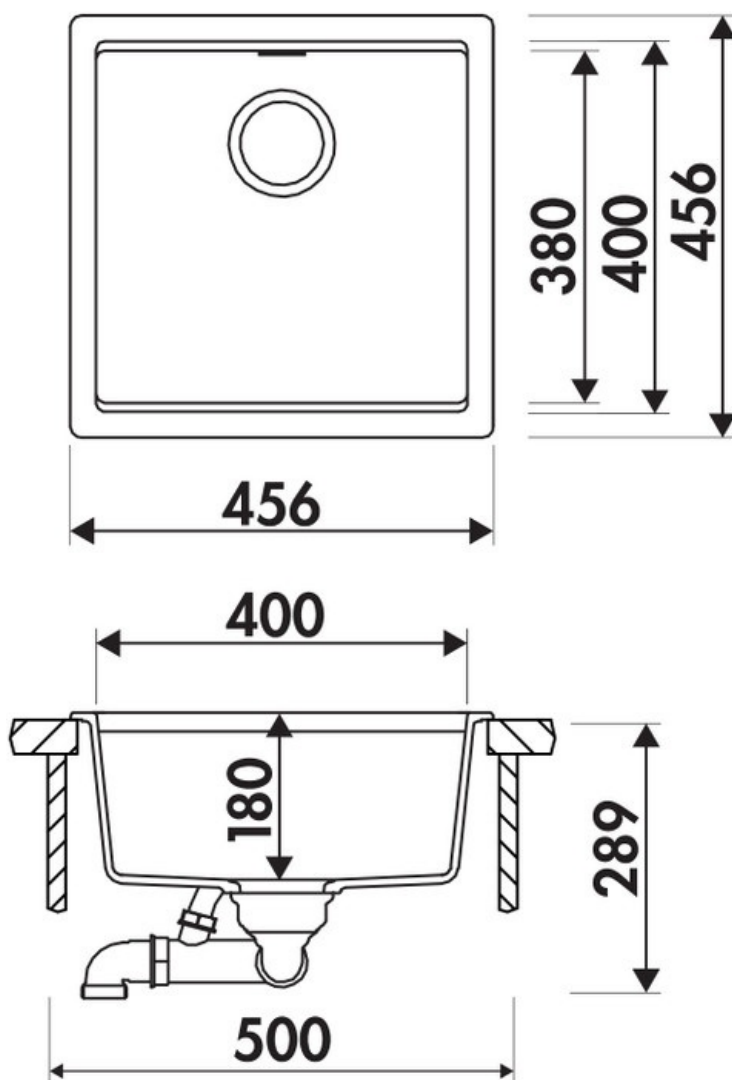

Scannez-moi pour retrouver la fiche produit !

Spécifications techniques

Matériau & Coloris

Matériau	Luisidiam Green
Couleur	Noir
Couleur évier	Night

Dimensions & Poids

Largeur (en mm)	456
Profondeur (en mm)	456
Dimension mini sous-évier (en mm)	500
Largeur encastrement (en mm)	Sous plan : 400 mm / À encastrer : 442 mm
Profondeur encastrement (en mm)	Sous plan : 400 mm / À encastrer : 442 mm
Largeur cuve (en mm)	400
Profondeur cuve (en mm)	400
Hauteur cuve (en mm)	180

i Informations complémentaires

Type de cuve	Configurations multiples
Nombre de bacs	1 bac
Type vidage	Manuel chromé
Trop plein	Oui
Montage robinetterie sur évier	Non
Norme	EN13313
Code EAN	3537390605074
Nouveautés	Oui
Marque	Schock