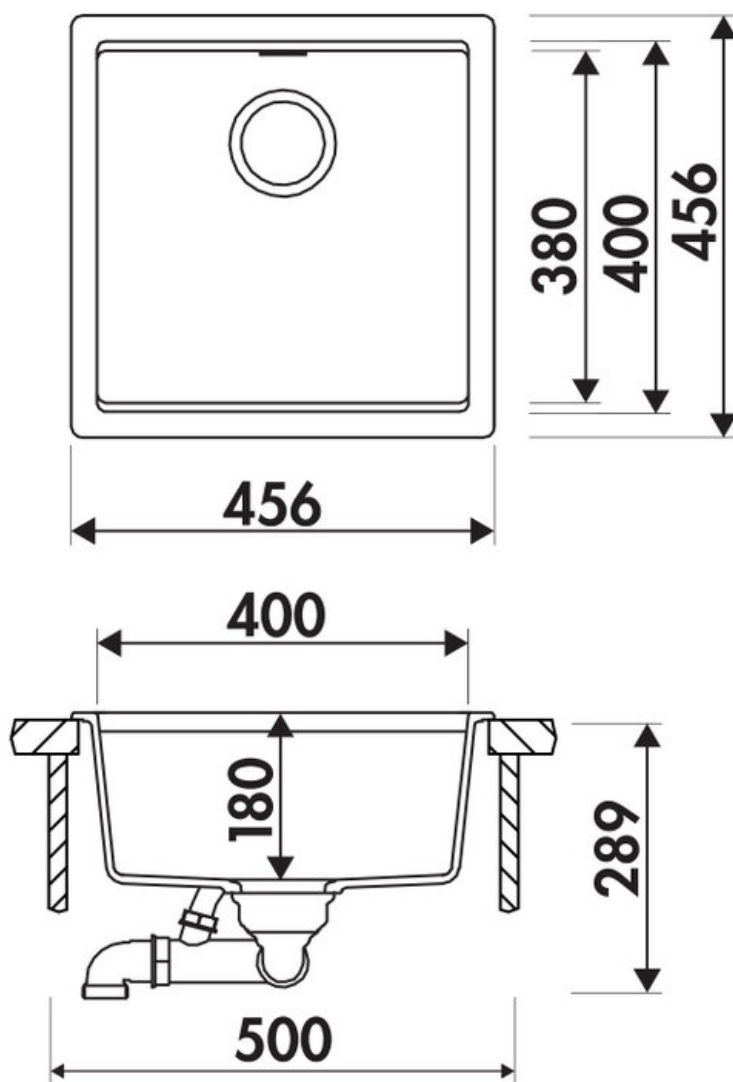

i Informations complémentaires

Type de cuve	Configurations multiples
Nombre de bacs	1 bac
Type vidage	Manuel chromé
Trop plein	Oui
Montage robinetterie sur évier	Non
Norme	EN13310
Code EAN	3537390605074
Marque	Schock