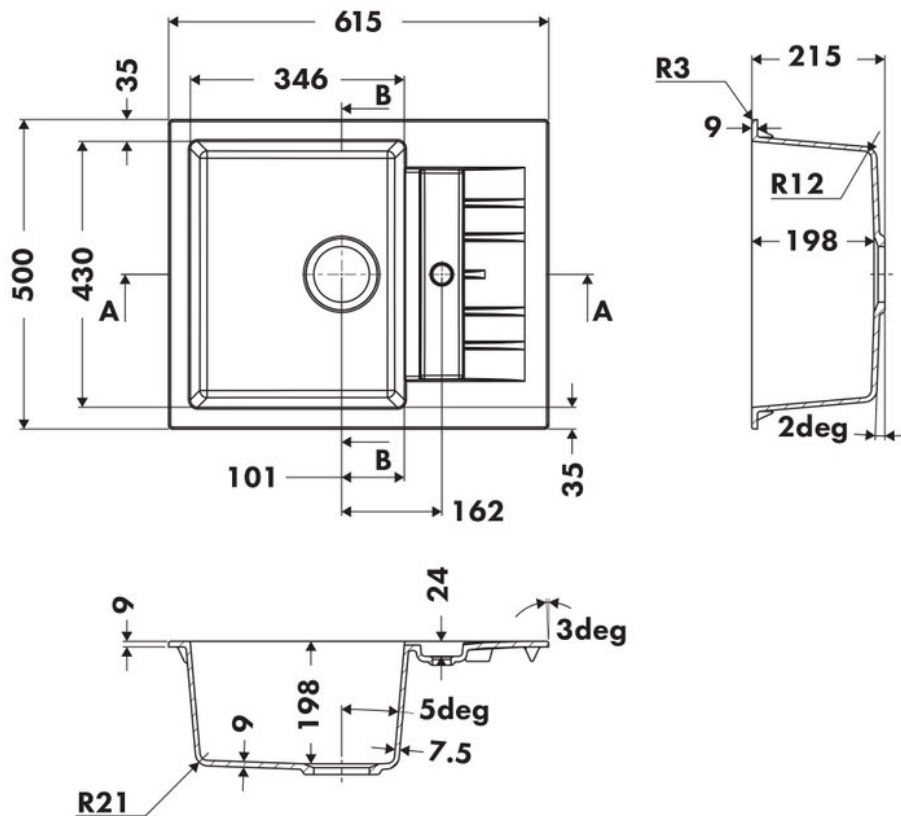

Hip Hop Full Black

EV8702219

Évier à encastrer Luisigranit avec vidage manuel chromé.

Scannez-moi pour
retrouver la fiche produit !

Spécifications techniques

Matériau & Coloris

Matériau	Luisigranit
Couleur	Noir
Couleur évier	Full black

Dimensions & Poids

Largeur (en mm)	615
Profondeur (en mm)	500
Dimension mini sous-évier (en mm)	500
Largeur encastrement (en mm)	595
Profondeur encastrement (en mm)	480
Largeur cuve (en mm)	346
Profondeur cuve (en mm)	430
Hauteur cuve (en mm)	198
Diamètre bonde cuve (en mm)	90

Informations complémentaires

Type d'évier	À encastrer
--------------	-------------

Nombre de bacs	1 bac
Type vidage	Manuel chromé
Trop plein	Oui
Montage robinetterie sur évier	Oui
Positionnement égouttoir	Réversible
Nombre trous prépercés par côté	1
Nombre d'égouttoirs	1
Norme	EN13310
Code EAN	3537390590516
Nouveautés	Oui
Marque	Luisina