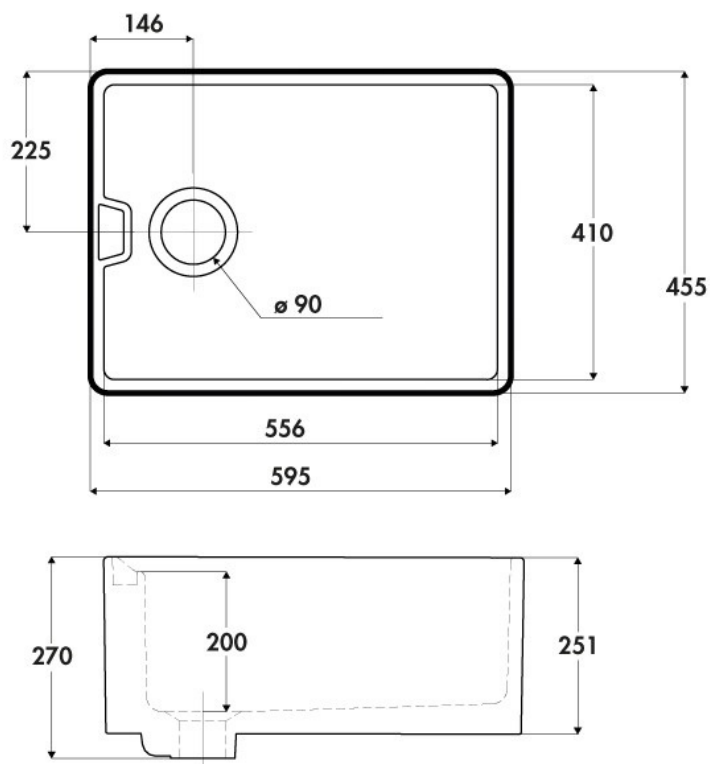

### Dimensions & Poids

Largeur (en mm)	594
Profondeur (en mm)	455
Largeur cuve (en mm)	556
Profondeur cuve (en mm)	410
Hauteur cuve (en mm)	220
Diamètre bonde cuve (en mm)	90
Poids net (en kg)	33.79

### Informations complémentaires

Type d'évier	À poser
--------------	---------

Nombre de bacs	1 bac
Type vidage	Manuel chromé
Trop plein	Non
Montage robinetterie sur évier	Non
Norme	EN13310
Code EAN	3537390545684
Marque	Chambord