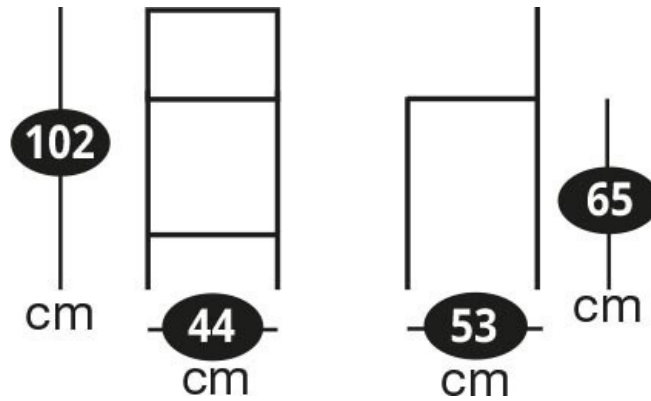

Code EAN

3537390608907

Disponibilité

Produit stocké

Nouveautés

Oui

luisina
DESIGN

La Boisinière - 35530 Servon-sur-Vilaine

Tél : 02 99 00 24 24

SIRET 31828963400038 - RCS Rennes B 318 289 634 - TVA FR41318289634

SCD LUISINA © 1989-2024