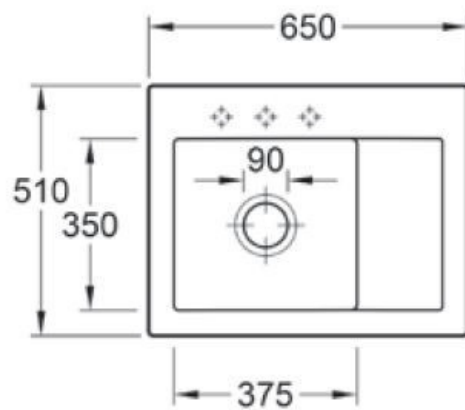

Subway Compact Crème

EV3312 02 KR

Diamètre de perçage pour la manette de vidage : 35 mm. Evier à encastrer Luisiceram avec vidage automatique chromé.

Scannez-moi pour retrouver la fiche produit !

Spécifications techniques

Matériau & Coloris

Matériau	Luisiceram
Couleur	Beige
Couleur évier	Crème

Dimensions & Poids

Largeur (en mm)	650
Profondeur (en mm)	510
Dimension mini sous-évier (en mm)	450
Largeur encastrement (en mm)	620
Profondeur encastrement (en mm)	480
Largeur cuve (en mm)	375
Profondeur cuve (en mm)	350
Hauteur cuve (en mm)	220
Diamètre bonde cuve (en mm)	90

ⓘ Informations complémentaires

Type d'évier	À encastrer
Nombre de bacs	1 bac
Type vidage	Automatique chromé
Trop plein	Oui
Montage robinetterie sur évier	Oui
Positionnement égouttoir	Droite
Nombre trous prépercés par côté	3
Nombre d'égouttoirs	1
Norme	EN13310
Code EAN	3537390466439
Marque	Villeroy & Boch