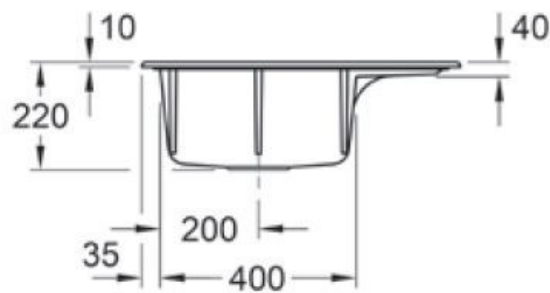

Subway Compact Crème

EV3312 02 KR

Diamètre de perçage pour la manette de vidage : 35 mm. Evier à encastrer Luisiceram avec vidage automatique chromé.

Scannez-moi pour retrouver la fiche produit !

Spécifications techniques

Matériau & Coloris

Matériau	Luisiceram
Couleur	Beige
Couleur évier	Crème

Dimensions & Poids

Largeur (en mm)	650
Profondeur (en mm)	510
Dimension mini sous-évier (en mm)	450
Largeur encastrement (en mm)	620
Profondeur encastrement (en mm)	480
Largeur cuve (en mm)	375
Profondeur cuve (en mm)	350
Hauteur cuve (en mm)	220
Diamètre bonde cuve (en mm)	90

ⓘ Informations complémentaires

Type d'évier	À encastrer
Nombre de bacs	1 bac
Type vidage	Automatique chromé
Trop plein	Oui
Montage robinetterie sur évier	Oui
Positionnement égouttoir	Droite
Nombre trous prépercés par côté	3
Nombre d'égouttoirs	1
Norme	EN13310
Code EAN	3537390466439
Marque	Villeroy & Boch