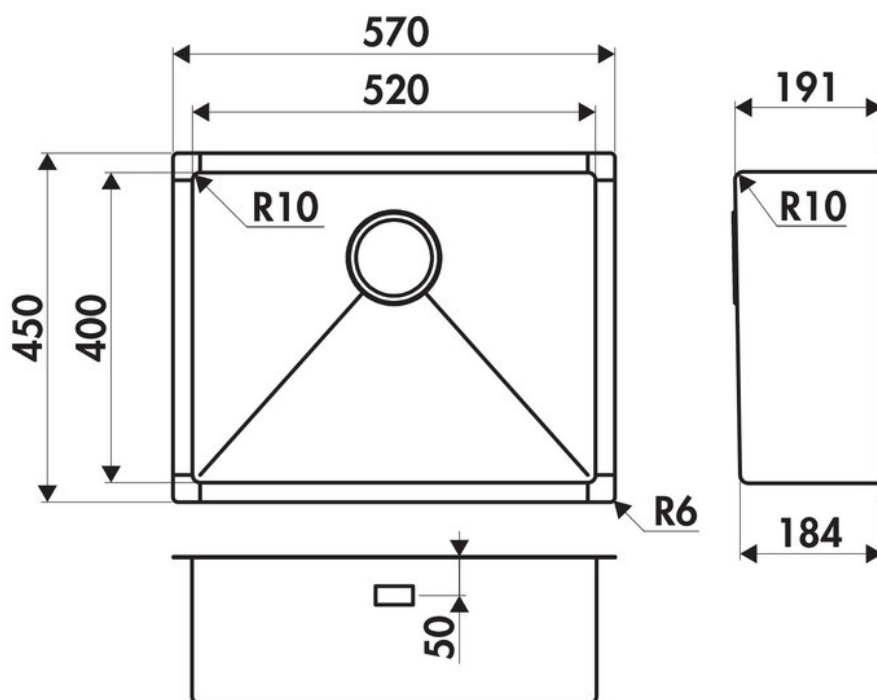

Vibrato Inox nid d'abeille

EVSP54IND12

Diamètre de perçage pour la manette de vidage : 35 mm. Cuve sous-plan Luisinox avec vidage automatique rond cannelé inox.

Scannez-moi pour retrouver la fiche produit !

Spécifications techniques

Matériau & Coloris

Matériau	Luisinox
Couleur	Inox nid d'abeille
Couleur évier	Inox nid d'abeille

Dimensions & Poids

Largeur (en mm)	570
Profondeur (en mm)	450
Dimension mini sous-évier (en mm)	800
Largeur encastrement (en mm)	520
Profondeur encastrement (en mm)	400
Largeur cuve (en mm)	520
Profondeur cuve (en mm)	400
Hauteur cuve (en mm)	191
Diamètre bonde cuve (en mm)	90

ⓘ Informations complémentaires

Type de cuve	Sous-plan
Nombre de bacs	1 grand bac
Type vidage	Automatique ronde cannelée inox
Trop plein	Oui
Montage robinetterie sur évier	Non
Norme	EN13310
Marque	Luisina