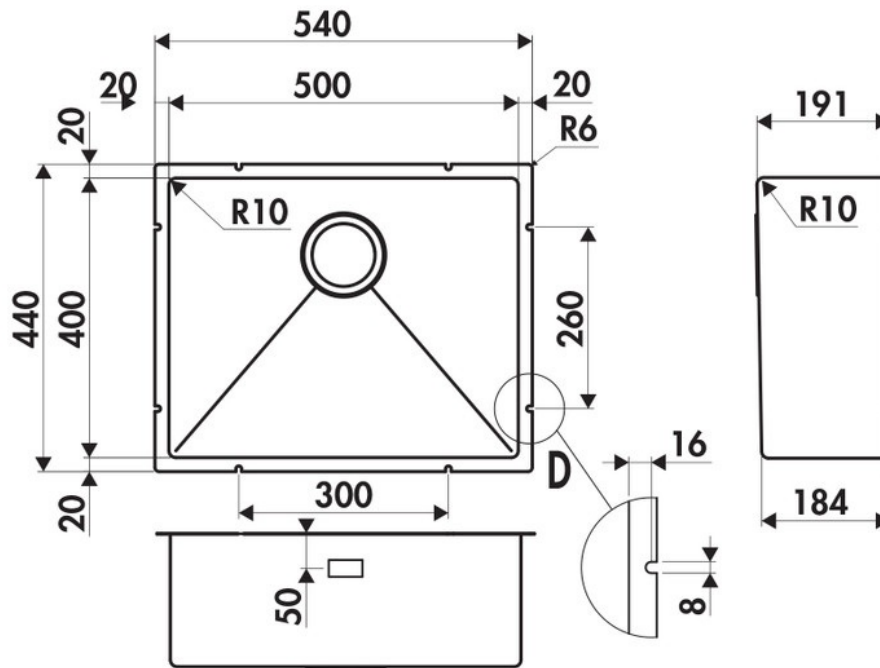

Vibrato Inox nid d'abeille

EVSP57IND11

Diamètre de perçage pour la manette de vidage : 35 mm. Cuve sous-plan Luisinox avec vidage automatique carré noir.

Scannez-moi pour retrouver la fiche produit !

Spécifications techniques

📏 Matériau & Coloris

Matériau	Luisinox
Couleur	Inox nid d'abeille
Couleur évier	Inox nid d'abeille

📏 Dimensions & Poids

Largeur (en mm)	540
Profondeur (en mm)	440
Dimension mini sous-évier (en mm)	600
Largeur encastrement (en mm)	500
Profondeur encastrement (en mm)	400
Largeur cuve (en mm)	500
Profondeur cuve (en mm)	400
Hauteur cuve (en mm)	191
Diamètre bonde cuve (en mm)	90

ⓘ Informations complémentaires

Type de cuve	Sous-plan
Nombre de bacs	1 grand bac
Type vidage	Automatique carré noir
Trop plein	Oui
Montage robinetterie sur évier	Non
Norme	EN13310
Marque	Luisina

luisina
DESIGN