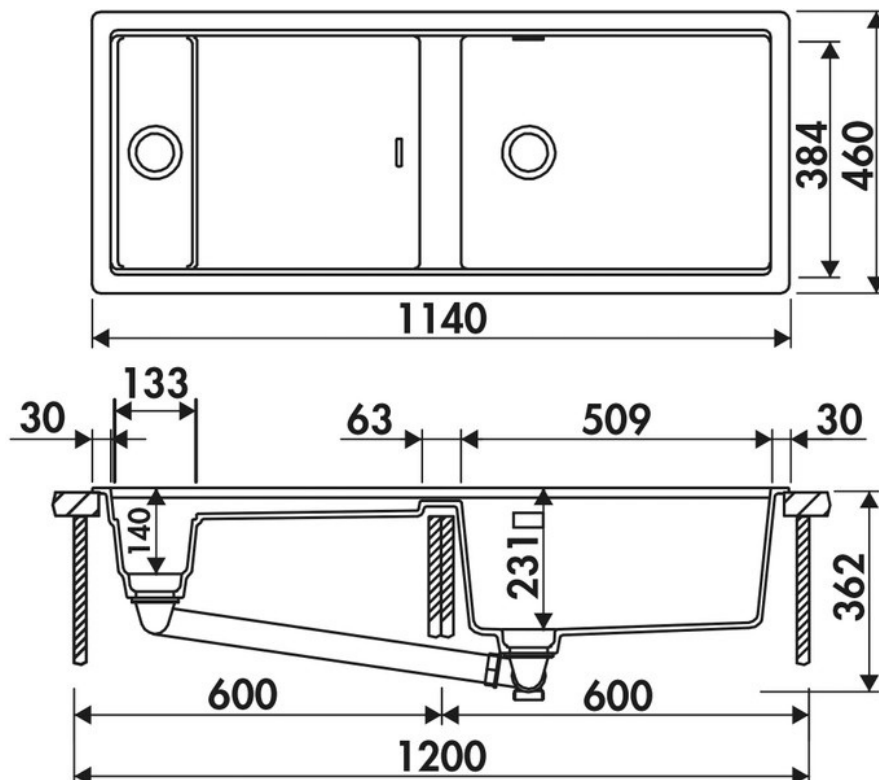

Largeur cuve 2 (en mm)	133
Profondeur cuve 2 (en mm)	384
Hauteur cuve 2 (en mm)	140
Diamètre bonde cuve 2 (en mm)	84
Rayon angle (en mm)	10
Poids net (en kg)	17.86

ⓘ Informations complémentaires

Type d'évier	Configurations multiples
Nombre de bacs	1 bac 1/2
Type vidage	Manuel chromé
Trop plein	Oui
Montage robinetterie sur évier	Oui
Nombre d'égouttoirs	1
Norme	EN13310
Code EAN	3537390548425
Marque	Schock