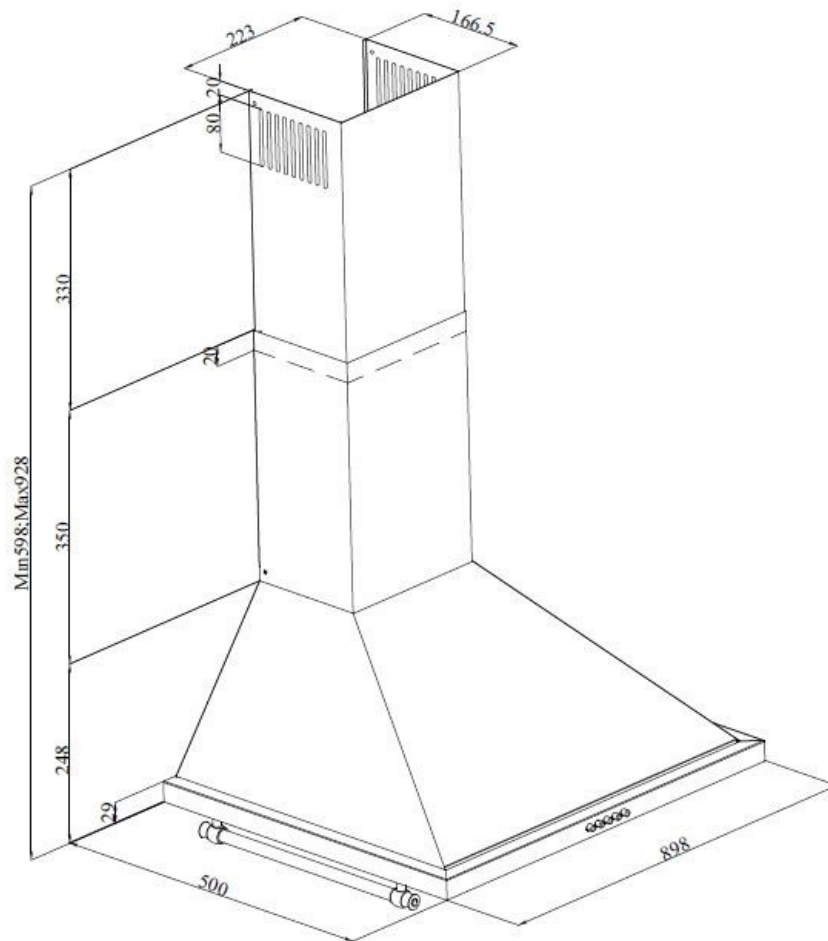

luisina
DESIGN

La Boisinière - 35530 Servon-sur-Vilaine

Tél : 02 99 00 24 24

SIRET 31828963400038 - RCS Rennes B 318 289 634 - TVA FR41318289634

SCD LUISINA © 1989-2025