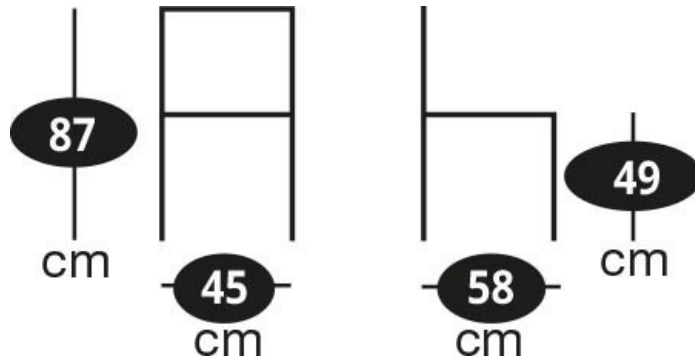

Anais Velours bleu

SI0007024

Lot de 2 chaises esprit design, hauteur d'assise 49 cm.

Scannez-moi pour
retrouver la fiche produit !

Spécifications techniques

Matériau & Coloris

Matériau piètement	Métal
Matériau assise	Velours
Matériau dossier	Velours
Couleur piètement	Noir
Couleur assise	Bleu

Dimensions & Poids

Largeur (en cm)	45
Profondeur (en cm)	58
Hauteur (en cm)	57
Hauteur assise (en cm)	49
Poids net (en kg)	6

Informations complémentaires

Style	Design
Densité assise (kg/m ³)	40
Usage	Intérieur