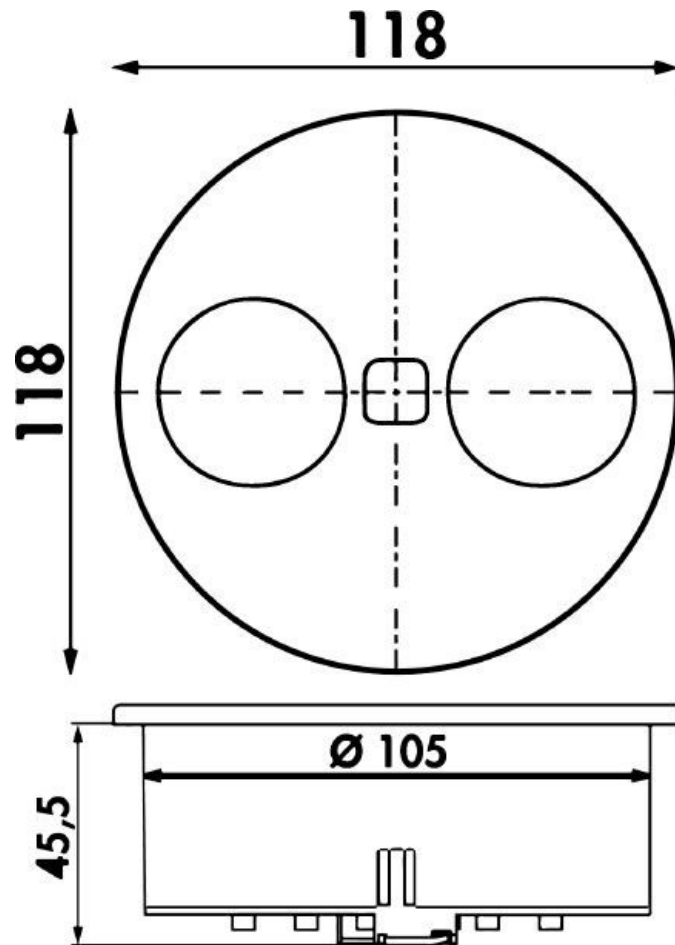

Matériau Acier inoxydable

Couleur Inox

📏 Dimensions & Poids

Longueur (en mm) Ø118

Hauteur (en mm) 45

Longueur câble (en mm) 2000

Dimensions perçage (en mm) Ø105

Poids net (en kg) 0.575

📄 Informations complémentaires

Installation À encastrer

Nombre de prises 3

Tension (volt) 230

Puissance (watt) 3680

Indice de protection IP20

luisina
DESIGN

La Boisinière - 35530 Servon-sur-Vilaine