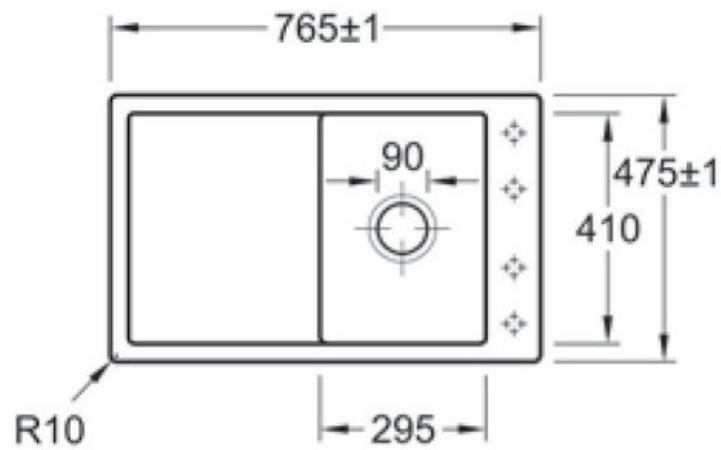

Timeline Flat Snow white

EV6791 2F KG

Diamètre de perçage pour la manette de vidage : 35 mm. Evier à fleur
Luisiceram avec vidage automatique chromé.

Scannez-moi pour
retrouver la fiche produit !

Spécifications techniques

Matériau & Coloris

Matériau	Luisiceram
Couleur	Blanc
Couleur évier	Snow white

Dimensions & Poids

Largeur (en mm)	765
Profondeur (en mm)	475
Dimension mini sous-évier (en mm)	450
Largeur cuve (en mm)	295
Profondeur cuve (en mm)	410
Hauteur cuve (en mm)	220
Diamètre bonde cuve (en mm)	90
Poids net (en kg)	19.1

Informations complémentaires

Type d'évier	À fleur
Nombre de bacs	1 bac
Type vidage	Automatique chromé
Trop plein	Oui
Montage robinetterie sur évier	Oui
Positionnement égouttoir	Réversible
Nombre trous prépercés par côté	4
Nombre d'égouttoirs	1
Norme	EN13310
Code EAN	4051202373993
Marque	Villeroy & Boch