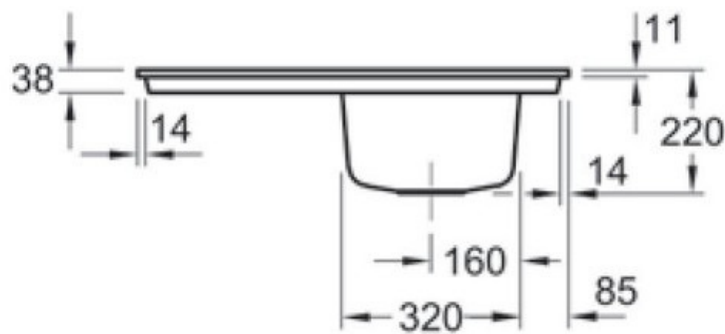

Timeline Flat Snow white

EV6791 2F KG

Diamètre de perçage pour la manette de vidage : 35 mm. Evier à fleur
Luisiceram avec vidage automatique chromé.

Scannez-moi pour
retrouver la fiche produit !

Spécifications techniques

Matériau & Coloris

Matériau	Luisiceram
Couleur	Blanc
Couleur évier	Snow white

Dimensions & Poids

Largeur (en mm)	765
Profondeur (en mm)	475
Dimension mini sous-évier (en mm)	450
Largeur cuve (en mm)	295
Profondeur cuve (en mm)	410
Hauteur cuve (en mm)	220
Diamètre bonde cuve (en mm)	90
Poids net (en kg)	19.1

Informations complémentaires

Type d'évier	À fleur
Nombre de bacs	1 bac
Type vidage	Automatique chromé
Trop plein	Oui
Montage robinetterie sur évier	Oui
Positionnement égouttoir	Réversible
Nombre trous prépercés par côté	4
Nombre d'égouttoirs	1
Norme	EN13310
Code EAN	4051202373993
Marque	Villeroy & Boch