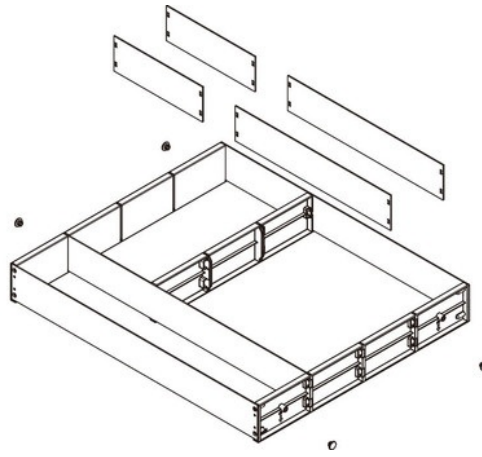

Range-couvert Handle

ZC0099023

Range couvert modulable en fonction de vos besoins.

Scannez-moi pour
retrouver la fiche produit !

Spécifications techniques

Matériau & Coloris

Matériau	Polypropylène métallisé
Couleur	Gris anthracite

Dimensions & Poids

Largeur (en mm)	356
Profondeur (en mm)	473.5
Hauteur (en mm)	55
Poids net (en kg)	1.6

Informations complémentaires

Code EAN	3537390609485
Nouveautés	Oui

luisina
DESIGN

La Boisinière - 35530 Servon-sur-Vilaine