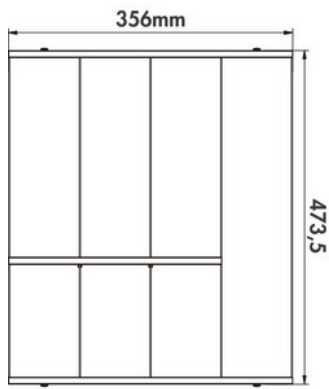

Range-couvert Handle

ZC0099023

Range couvert modulable en fonction de vos besoins.

Scannez-moi pour
retrouver la fiche produit !

Spécifications techniques

Matériau & Coloris

Matériau	Polypropylène métallisé
Couleur	Gris anthracite

Dimensions & Poids

Largeur (en mm)	356
Profondeur (en mm)	473.5
Hauteur (en mm)	55
Poids net (en kg)	1.6

Informations complémentaires

Code EAN	3537390609485
Nouveautés	Oui

luisina
DESIGN

La Boisinière - 35530 Servon-sur-Vilaine