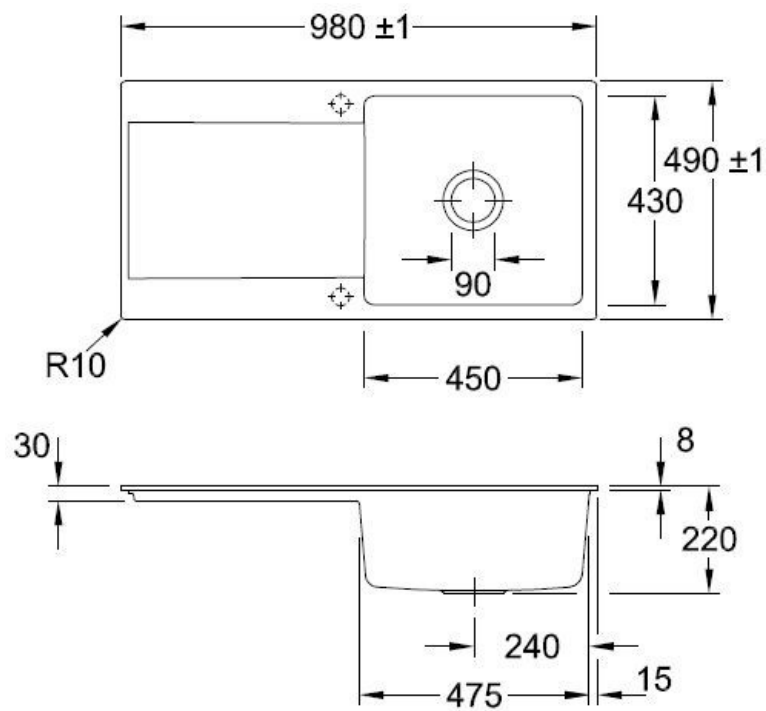

📦 Matériau & Coloris

Matériau	Luisiceram
Couleur	Beige
Couleur évier	Ivory

📏 Dimensions & Poids

Largeur (en mm)	980
Profondeur (en mm)	490
Dimension mini sous-évier (en mm)	600
Largeur cuve (en mm)	450
Profondeur cuve (en mm)	430
Hauteur cuve (en mm)	220
Diamètre bonde cuve (en mm)	90
Poids net (en kg)	27.75

Montage robinetterie sur évier

Oui

Positionnement égouttoir

Réversible

Nombre trous prépercés par côté

2

Nombre d'égouttoirs

1

Norme

EN13310

Code EAN

3537390452463

Marque

Villeroy & Boch

luisina
DESIGN

La Boisinière - 35530 Servon-sur-Vilaine