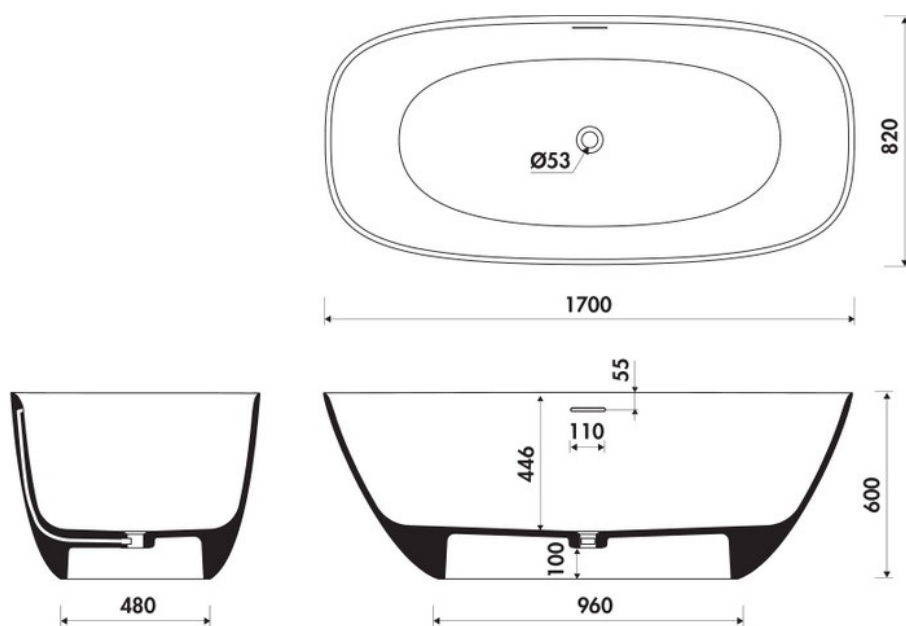

luisina
DESIGN

La Boisinière - 35530 Servon-sur-Vilaine

Tél : 02 99 00 24 24

SIRET 31828963400038 - RCS Rennes B 318 289 634 - TVA FR41318289634

SCD LUISINA © 1989-2024