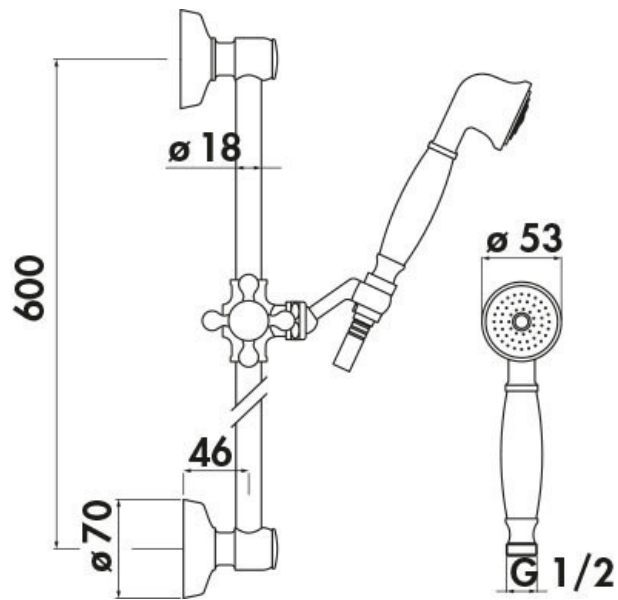

Barre Grazia

WE0014010092

Scannez-moi pour
retrouver la fiche produit !

Spécifications techniques

Matériau & Coloris

Matériau	Laiton
Couleur	Ancien Bronze

Dimensions & Poids

Hauteur (en mm)	600
Flexible de douche (en mm)	1500
Poids net (en kg)	1

Informations complémentaires

Type de modèle	Barre de douche
Installation	Murale sans encastrement
Douchette	Douchette mobile monojet
Support douchette	Coulissant et orientable
Code EAN	8018014656894

luisina
DESIGN