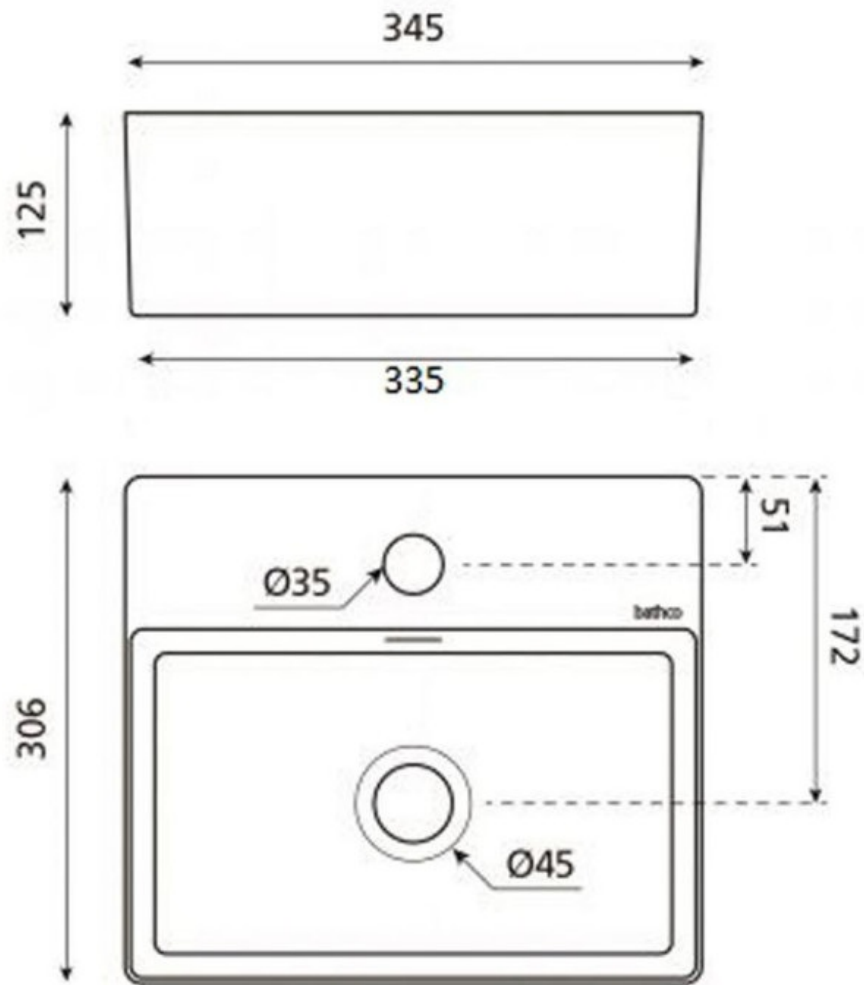

luisina
DESIGN

La Boisinière - 35530 Servon-sur-Vilaine

Tél : 02 99 00 24 24

SIRET 31828963400038 - RCS Rennes B 318 289 634 - TVA FR41318289634

SCD LUISINA © 1989-2024