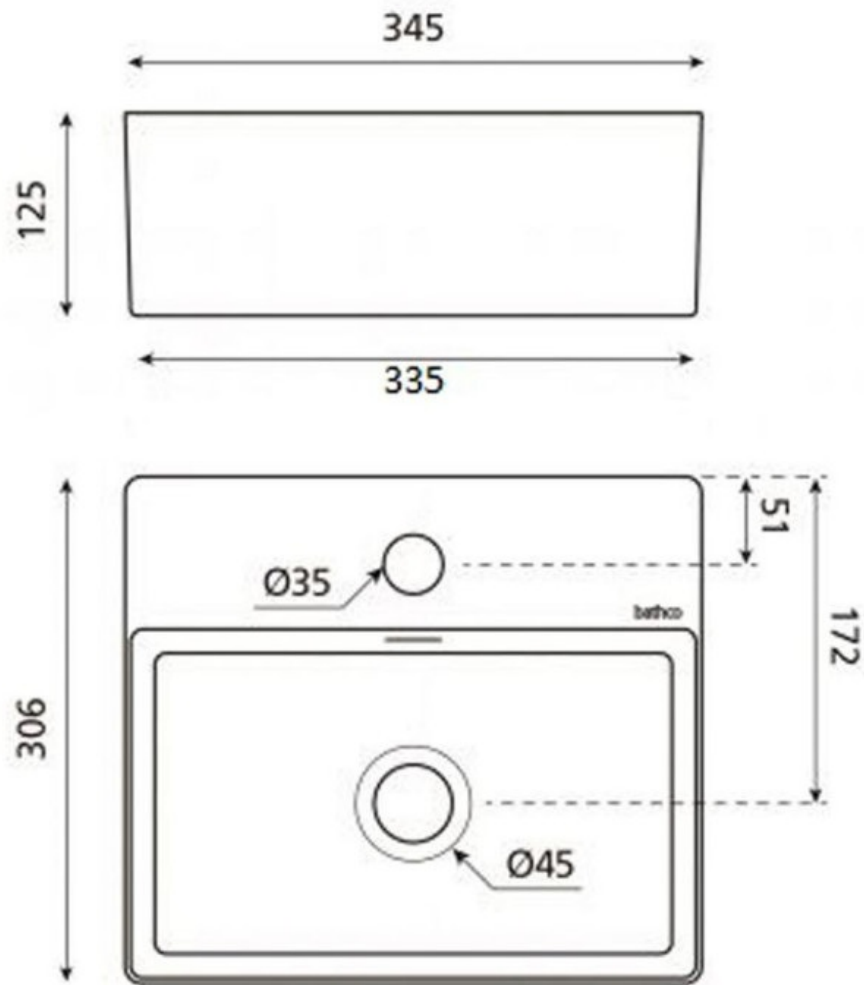

luisina
DESIGN

La Boisinière - 35530 Servon-sur-Vilaine

Tél : 02 99 00 24 24

SIRET 31828963400038 - RCS Rennes B 318 289 634 - TVA FR41318289634

SCD LUISINA © 1989-2025