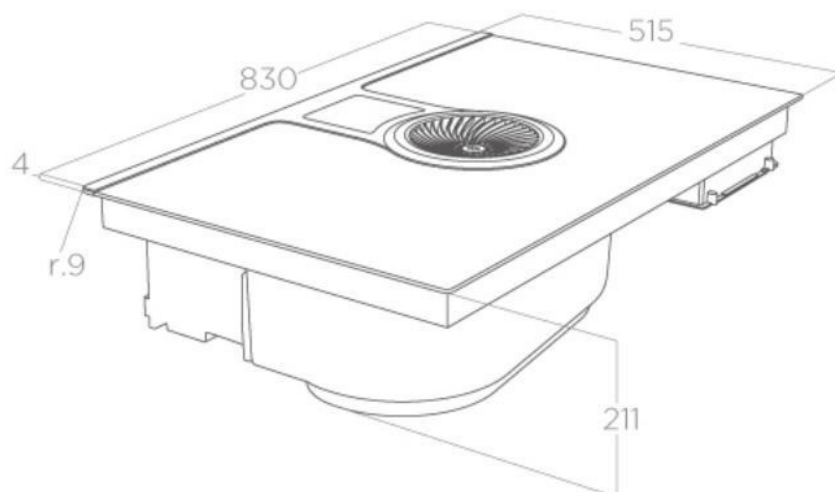

Détails de la table de
cuisson

4 zones 220x184 mm - (2,1 - 3,7 kW)

Niveau de puissance
cuisson

7,2 kW

Booster

Oui

Minuteur

Oui

Zone modulable

Oui - 2 zones Bridge

Sécurité enfant

Oui

Témoin de chaleur
résiduelle

Oui

Détection automatique
des récipients

Oui

Arrêt automatique

Oui

Gestion automatique
consommation

Oui

Code EAN

8020283043374

luisina
DESIGN

La Boisinière - 35530 Servon-sur-Vilaine

Tél : 02 99 00 24 24

SIRET 31828963400038 - RCS Rennes B 318 289 634 - TVA FR41318289634

SCD LUISINA © 1989-2024