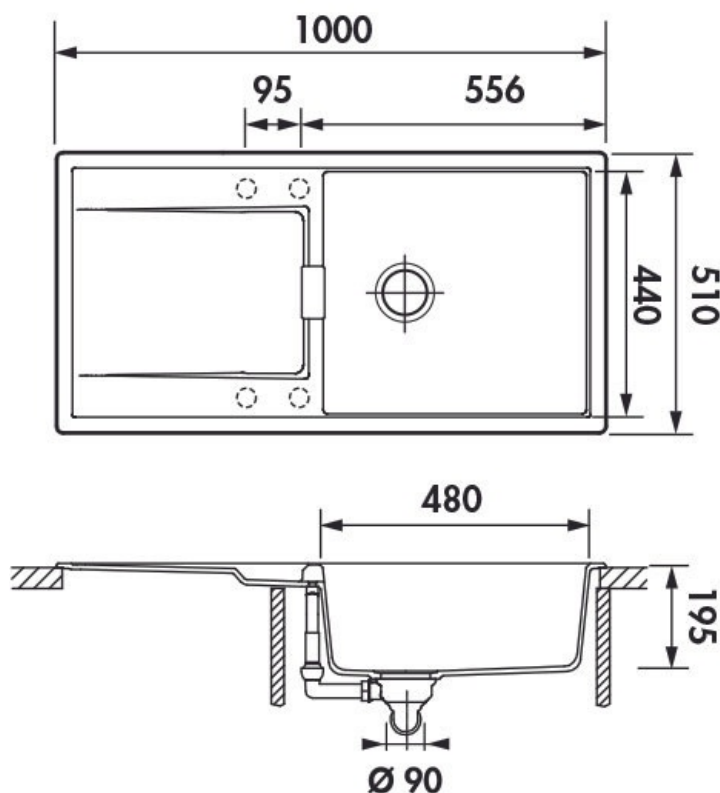

### Dimensions & Poids

Largeur (en mm)	1000
Profondeur (en mm)	510
Dimension mini sous-évier (en mm)	600
Largeur encastrement (en mm)	980
Profondeur encastrement (en mm)	490
Largeur cuve (en mm)	480
Profondeur cuve (en mm)	440
Hauteur cuve (en mm)	195
Diamètre bonde cuve (en mm)	90
Rayon angle (en mm)	10

**i Informations complémentaires**

Type d'évier	À encastrer
Nombre de bacs	1 grand bac
Type vidage	Manuel chromé
Trop plein	Oui
Montage robinetterie sur évier	Oui
Positionnement égouttoir	Réversible
Nombre trous prépercés par côté	2
Nombre d'égouttoirs	1
Norme	EN13310
Code EAN	3537390341323
Marque	Schock