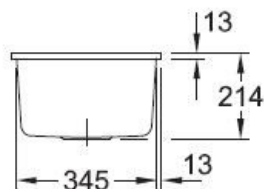

### Dimensions & Poids

Largeur (en mm)	375
Profondeur (en mm)	440
Dimension mini sous-évier (en mm)	450
Largeur cuve (en mm)	325
Profondeur cuve (en mm)	390
Hauteur cuve (en mm)	214
Diamètre bonde cuve (en mm)	90

### Informations complémentaires

Type de cuve	Sous-plan
Nombre de bacs	1 bac
Type vidage	Automatique chromé
Trop plein	Oui
Montage robinetterie sur évier	Non
Norme	EN13310
Code EAN	3537390452876
Marque	Villeroy & Boch