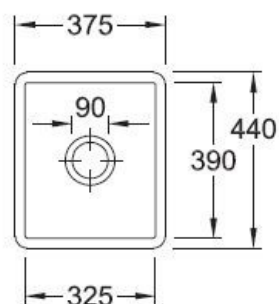

Type de cuve	Sous-plan
Nombre de bacs	1 bac
Type vidage	Automatique chromé
Trop plein	Oui
Montage robinetterie sur évier	Non
Norme	EN13310
Code EAN	3537390452876
Marque	Villeroy & Boch

luisina
DESIGN

La Boisinière - 35530 Servon-sur-Vilaine

Tél : 02 99 00 24 24

SIRET 31828963400038 - RCS Rennes B 318 289 634 - TVA FR41318289634

SCD LUISINA © 1989-2024