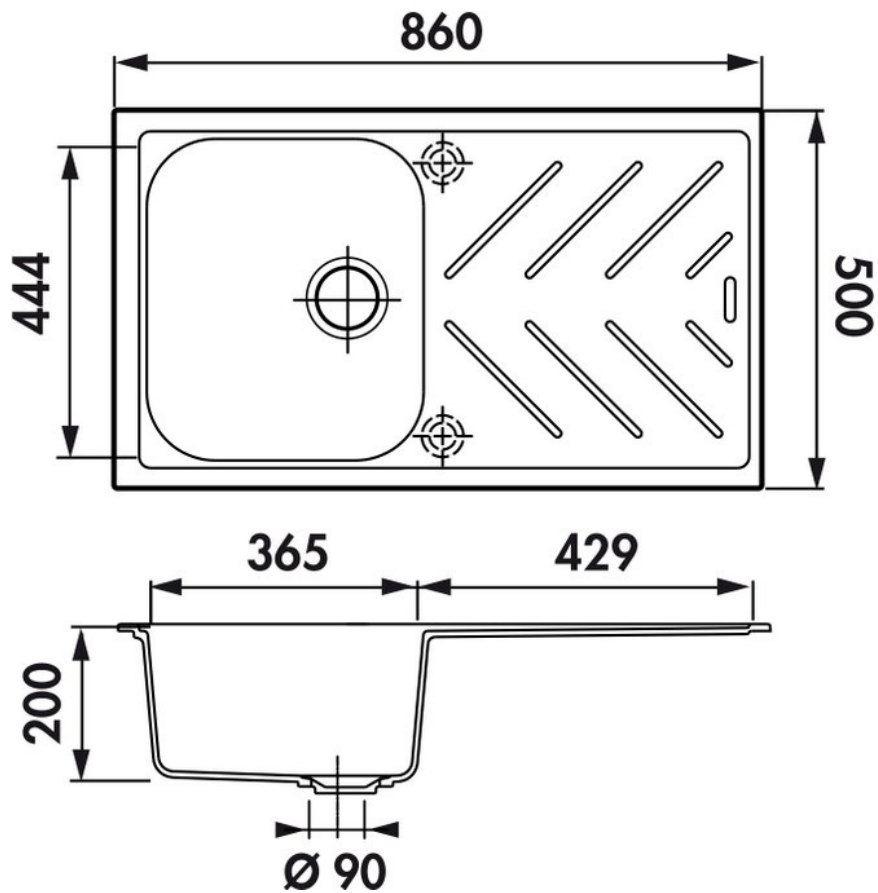

Arpège Alpina

EV3501 116

Évier à encastrer Luisigranit avec vidage manuel gain de place.

Scannez-moi pour
retrouver la fiche produit !

Spécifications techniques

Matériau & Coloris

Matériau	Luisigranit
Couleur	Blanc
Couleur évier	Alpina

Dimensions & Poids

Largeur (en mm)	860
Profondeur (en mm)	500
Dimension mini sous-évier (en mm)	500
Largeur encastrement (en mm)	840
Profondeur encastrement (en mm)	480
Largeur cuve (en mm)	365
Profondeur cuve (en mm)	424
Hauteur cuve (en mm)	200
Diamètre bonde cuve (en mm)	90
Poids net (en kg)	11.84

Informations complémentaires

Type d'évier	À encastrer
Nombre de bacs	1 bac
Type vidage	Manuel gain de place
Trop plein	Oui
Montage robinetterie sur évier	Oui
Positionnement égouttoir	Réversible
Nombre trous prépercés par côté	1
Nombre d'égouttoirs	1
Norme	EN13310
Code EAN	3537390307718
Marque	Luisina