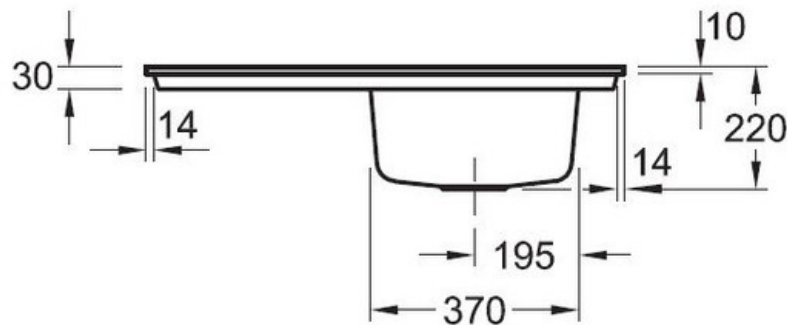

### 📏 Dimensions & Poids

Largeur (en mm)	865
Profondeur (en mm)	475
Dimension mini sous-évier (en mm)	500
Largeur cuve (en mm)	350
Profondeur cuve (en mm)	410
Hauteur cuve (en mm)	220
Diamètre bonde cuve (en mm)	90
Poids net (en kg)	21.1

Montage robinetterie sur évier

Oui

Positionnement égouttoir

Réversible

Nombre trous prépercés par côté

4

Nombre d'égouttoirs

1

Norme

EN13310

Code EAN

3537390348704

Marque

Villeroy & Boch

luisina  
DESIGN

La Boisinière - 35530 Servon-sur-Vilaine