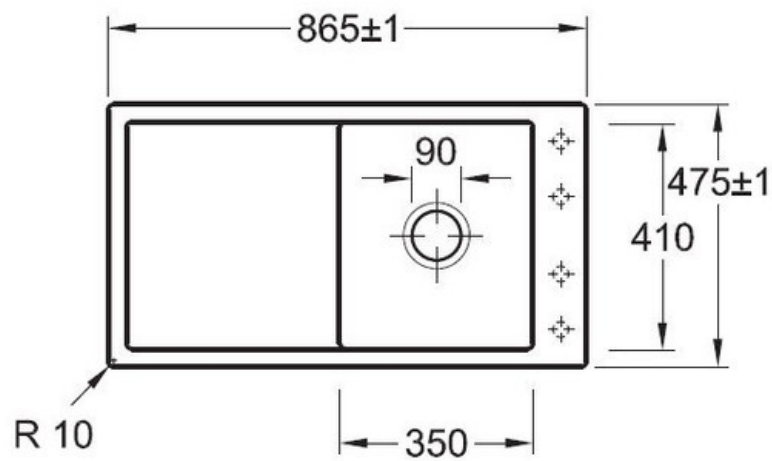

Nombre de bacs

1 bac

Type vidage

Automatique chromé

Trop plein

Oui

Montage robinetterie sur évier

Oui

Positionnement égouttoir

Réversible

Nombre trous prépercés par côté

4

Nombre d'égouttoirs

1

Norme

EN13310

Code EAN

3537390348704

Marque

Villeroy & Boch

luisina
DESIGN

La Boisinière - 35530 Servon-sur-Vilaine

Tél : 02 99 00 24 24