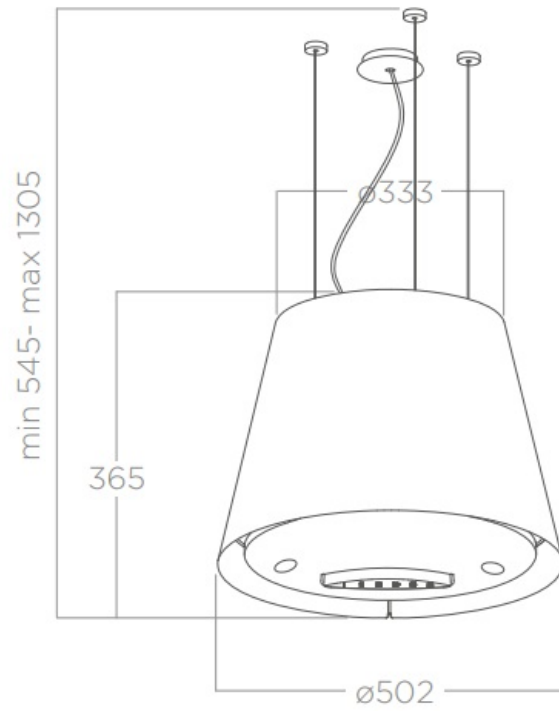

Easy UX Blanc

PRF0119940A

Hotte livrée en version recyclage, classe énergétique A. Accessoires en option : Kit d'installation mural noir KIT0175806 ou inox KIT0175805 ; Kit rallonge câbles (2,5m IX) KIT01889 ; Kit rallonge câbles (5m IX) KIT01921.

Scannez-moi pour retrouver la fiche produit !

Spécifications techniques

📦 Matériau & Coloris

Matériau	Inox
Couleur	Blanc

📏 Dimensions & Poids

Largeur (en mm)	Ø 502
Hauteur (en mm)	365
Diamètre de sortie d'air (en mm)	150
Poids net (en kg)	13.9
Catégorie dimension hotte (en mm)	300 - 600
Hauteur mini avec câble (en mm)	545
Hauteur maxi avec câble (en mm)	1305

📄 Informations complémentaires

Marque hotte	Elica
Type de hotte	Ilot
Installation	Recyclage

Puissance du moteur	207,5 W
Nombre vitesse aspiration	4
Débit d'air minimum (m3/h)	265
Débit d'air max (m3/h)	515
Débit d'air boost (m3/h)	610
Débit d'air selon vitesse (m3/h)	V1 - 265 m3/h ; V2 - 365 m3/h ; V3 - 515 m3/h ; V4+ - 610 m3/h
Niveau sonore min (dB)	46
Niveau sonore max (dB)	62
Niveau sonore boost (dB)	66
Niveau sonore selon vitesse (dB)	V1 - 46 dB ; V2 - 55 dB ; V3 - 62 dB ; V4+ - 66 dB
Pression (PBEP)(PA)	414
Consommation électrique annuelle (AEC)(KWH/A)	43.9
Eclairage	Lampes LEDs
Nombre de lampes	3 x 2,5 W
Filtre à charbon	Filtre à charbon inclus
Types de filtres à charbon	Filtre longue durée
Référence filtre à charbon	CFC0140088
Filtres à graisse	Filtre à graisse inclus
Types de filtres à graisse	Aluminium
Classe d'efficacité énergétique	A
Classe d'efficacité lumineuse	A
Classe d'efficacité fluidodynamique	A
Classe filtration des graisses	E
Indicateur de saturation des filtres	Oui
Température Kelvin (°K)	4000
Code EAN	8020283041981