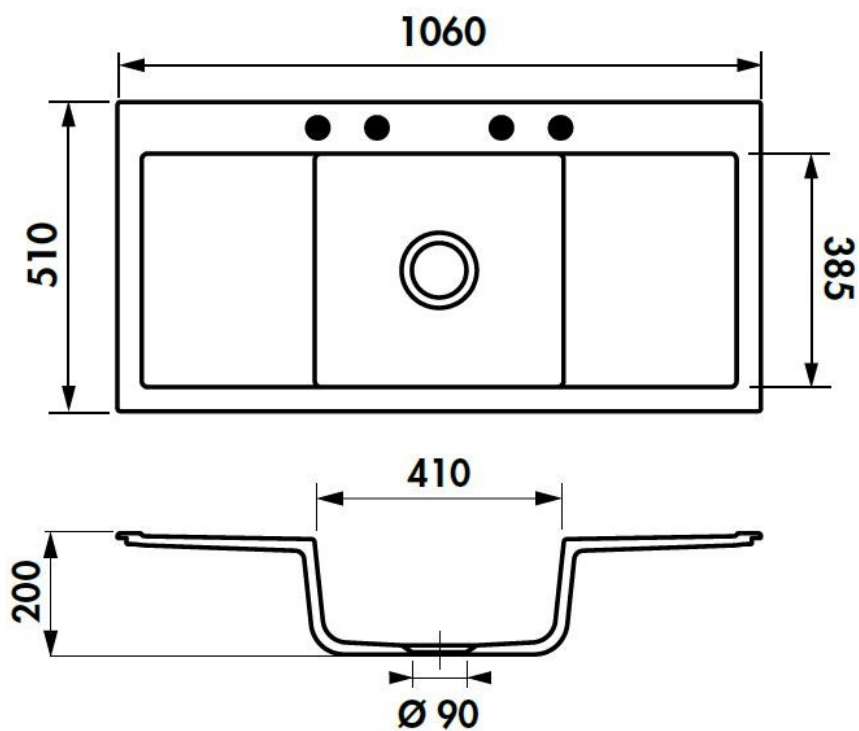

# Amor Nigra

EV5073 218

Diamètre de perçage pour la manette de vidage : 35 mm. Evier à encastrer Luisiceram avec vidage automatique chromé.

Scannez-moi pour retrouver la fiche produit !

## Spécifications techniques

### Dimensions & Poids

|                                   |      |
|-----------------------------------|------|
| Largeur (en mm)                   | 1060 |
| Profondeur (en mm)                | 510  |
| Dimension mini sous-évier (en mm) | 500  |
| Largeur encastrement (en mm)      | 1030 |
| Profondeur encastrement (en mm)   | 480  |
| Largeur cuve (en mm)              | 410  |
| Profondeur cuve (en mm)           | 385  |
| Hauteur cuve (en mm)              | 200  |
| Diamètre bonde cuve (en mm)       | 90   |
| Poids net (en kg)                 | 32.5 |

### Informations complémentaires

|                                |                    |
|--------------------------------|--------------------|
| Type d'évier                   | À encastrer        |
| Nombre de bacs                 | 1 bac              |
| Type vidage                    | Automatique chromé |
| Trop plein                     | Oui                |
| Montage robinetterie sur évier | Oui                |
| Positionnement égouttoir       | Gauche et droite   |
| Nombre d'égouttoirs            | 1                  |
| Norme                          | EN13310            |
| Code EAN                       | 3537390240534      |
| Marque                         | Luisina            |