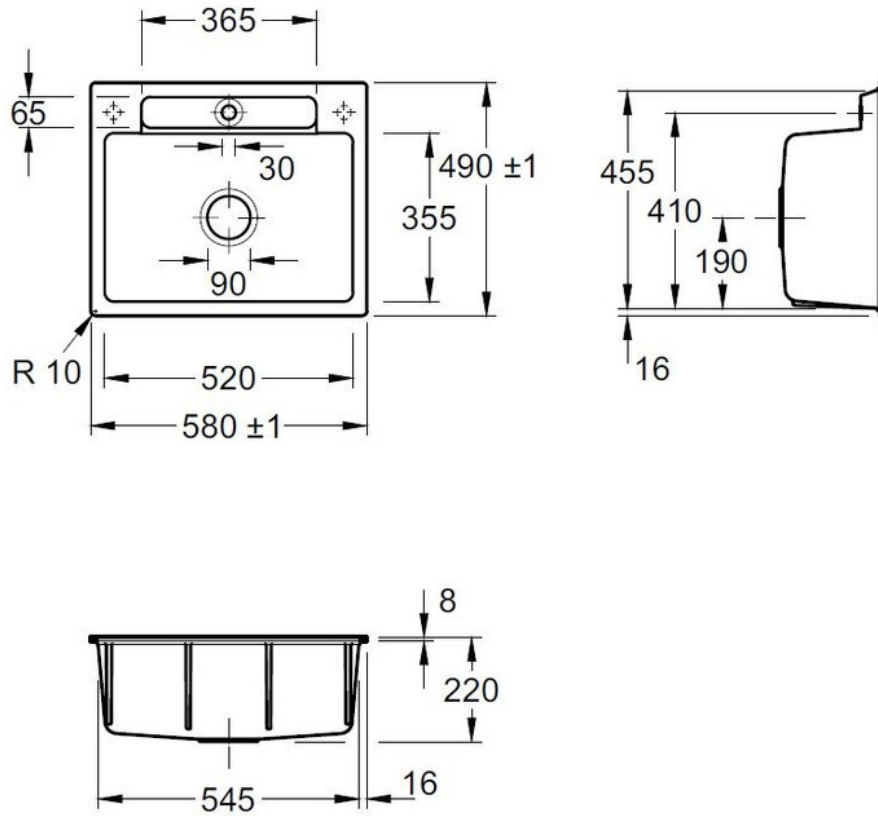

Siluet S Flat Stone white

EV33462FRW

Diamètre de perçage pour la manette de vidage : 20 mm. Cuve à fleur
Luisiceram avec vidage automatique chromé.

Scannez-moi pour
retrouver la fiche produit !

Spécifications techniques

Matériau & Coloris

Matériau	Luisiceram
Couleur	Blanc
Couleur évier	Stone white

Dimensions & Poids

Largeur (en mm)	580
Profondeur (en mm)	490
Dimension mini sous-évier (en mm)	600
Largeur cuve (en mm)	520
Profondeur cuve (en mm)	355
Hauteur cuve (en mm)	220
Diamètre bonde cuve (en mm)	90

Informations complémentaires

Type de cuve	À fleur
--------------	---------

Nombre de bacs	1 bac
Type vidage	Automatique chromé
Trop plein	Oui
Montage robinetterie sur évier	Oui
Positionnement égouttoir	Réversible
Nombre trous prépercés par côté	2
Norme	EN13310
Code EAN	3537390514161
Marque	Villeroy & Boch