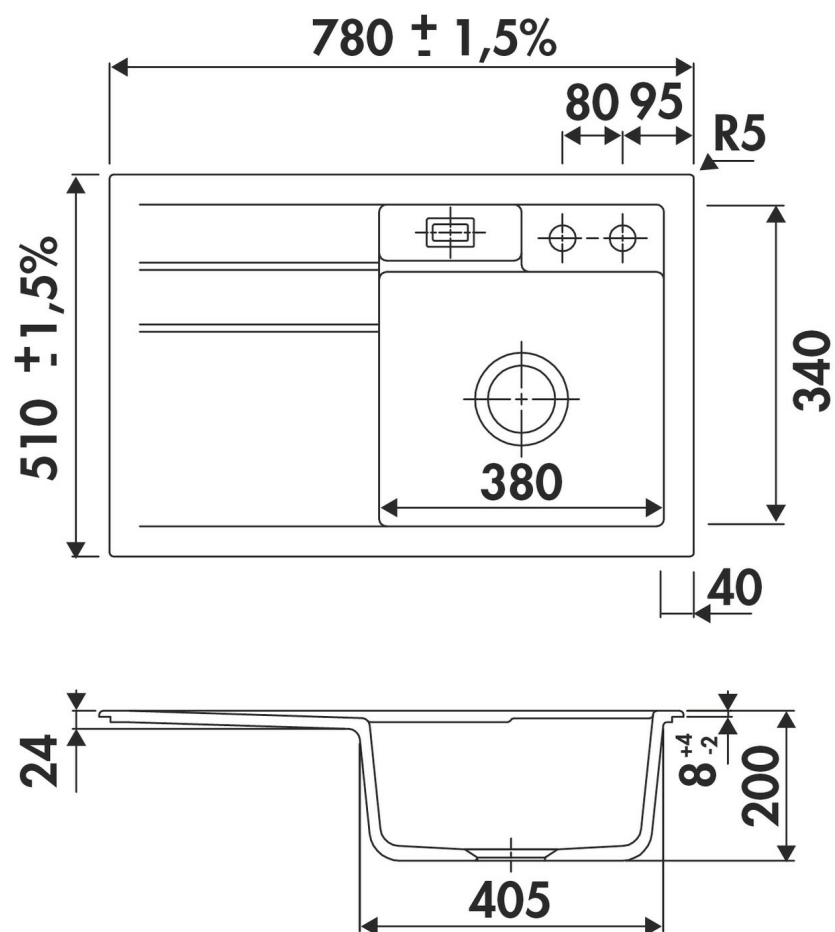

Trésor Nigra

EV5018D 218

Evier à encastrer Luisina 1 bac, 1 égouttoir coloris Nigra

Diamètre de perçage pour la manette de vidage : 35 mm. Evier à encastrer Luisiceram avec vidage automatique chromé.

Scannez-moi pour
retrouver la fiche produit !

Spécifications techniques

Matériau & Coloris

Matériau	Luisiceram
Couleur	Noir
Couleur évier	Nigra

Dimensions & Poids

Largeur (en mm)	780
Profondeur (en mm)	510
Dimension sous meuble (en mm)	450
Largeur encastrement (en mm)	750
Profondeur encastrement (en mm)	480
Largeur cuve (en mm)	380
Profondeur cuve (en mm)	340

Hauteur cuve (en mm)	200
Diamètre bonde cuve (en mm)	90
Poids net (en kg)	22
Largeur cuve principale (en mm)	380

Informations complémentaires

Type d'évier	À encastrer
Nombre de bacs	1 bac
Type vidage	Automatique chromé
Trop plein	Oui
Montage robinetterie sur évier	Oui
Positionnement égouttoir	Gauche
Nombre trous prépercés par côté	3
Nombre d'égouttoirs	1
Norme	EN13310
Code EAN	3537390178004
Marque	Luisina