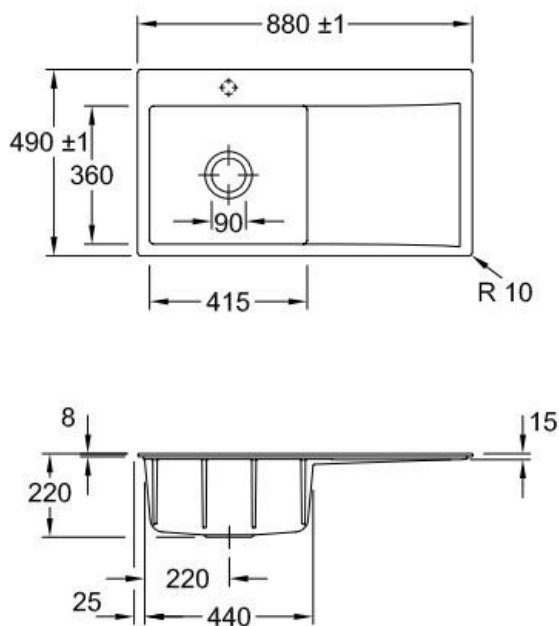

Subway Ebony

EV33522FS5

Diamètre de perçage pour la manette de vidage : 35 mm. Evier à fleur Luisiceram avec vidage automatique chromé.

Scannez-moi pour
retrouver la fiche produit !

Spécifications techniques

📏 Matériau & Coloris

Matériau	Luisiceram
Couleur	Noir
Couleur évier	Ebony

📏 Dimensions & Poids

Largeur (en mm)	880
Profondeur (en mm)	490
Dimension mini sous-évier (en mm)	500
Largeur encastrement (en mm)	870
Profondeur encastrement (en mm)	480
Largeur cuve (en mm)	415
Profondeur cuve (en mm)	360
Hauteur cuve (en mm)	220
Diamètre bonde cuve (en mm)	90
Poids net (en kg)	22

📄 Informations complémentaires

Type d'évier	À fleur
Nombre de bacs	1 bac
Type vidage	Automatique chromé
Trop plein	Oui
Montage robinetterie sur évier	Oui
Positionnement égouttoir	Droite
Nombre d'égouttoirs	1
Norme	EN13310
Code EAN	4062373797426
Marque	Villeroy & Boch