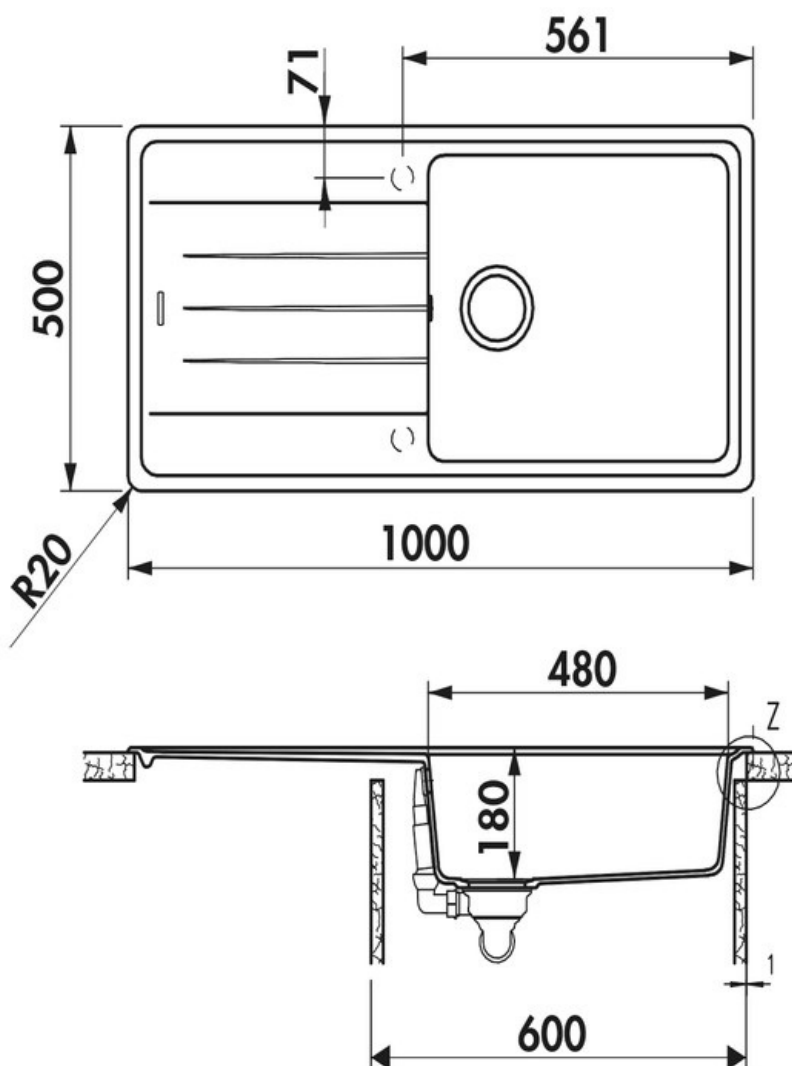

# Bossa Nova Croma

EV88011 022

Évier à encastrer Luisigranit avec vidage manuel gain de place. Epaisseur d'évier : 7 mm +/- 1 mm. Installation possible en sous-plan avec le kit de fixation AEFIX630168.

Scannez-moi pour  
retrouver la fiche produit !

### Dimensions & Poids

Largeur (en mm)	1000
Profondeur (en mm)	500
Dimension mini sous-évier (en mm)	600
Largeur encastrement (en mm)	980
Profondeur encastrement (en mm)	480
Largeur cuve (en mm)	480
Profondeur cuve (en mm)	420
Hauteur cuve (en mm)	180
Diamètre bonde cuve (en mm)	90
Rayon angle (en mm)	10

**ⓘ Informations complémentaires**

Type d'évier	À encastrer
Nombre de bacs	1 grand bac
Type vidage	Manuel chromé
Trop plein	Oui
Montage robinetterie sur évier	Oui
Positionnement égouttoir	Réversible
Nombre trous prépercés par côté	1
Nombre d'égouttoirs	1
Norme	EN13310
Code EAN	3537390351995
Marque	Schock