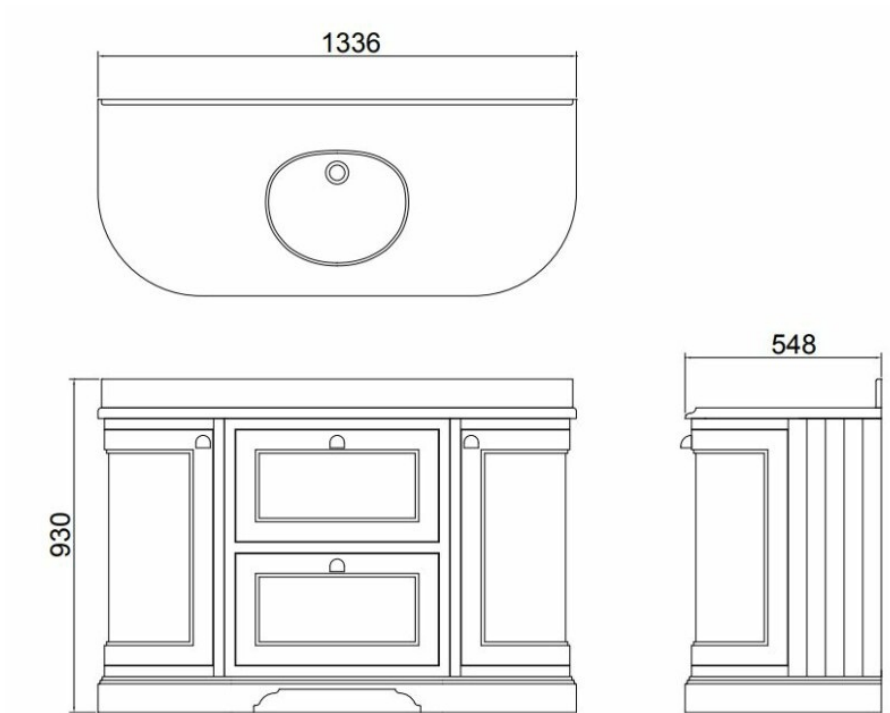

Meuble indépendant Blanc mat

FC1W

2 350,00 €

HT Prix public indicatif conseillé

Meuble sous-vasque arrondi à poser, à configurer avec un plan vasque de la même collection : BW13 - Plan de travail blanc ; BC13 - Plan de travail blanc de carrare ; BB13 - Plan de travail granit noir.

Scannez-moi pour
retrouver la fiche produit !

Spécifications techniques

Matériau & Coloris

Matériau	Bois MDF
Couleur	Blanc

Dimensions & Poids

Longueur (en mm)	1336
Largeur (en mm)	548
Hauteur (en mm)	930

Informations complémentaires

Code EAN	5055806017658

luisina
DESIGN

La Boisinière - 35530 Servon-sur-Vilaine

Tél : 02 99 00 24 24

SIRET 31828963400038 - RCS Rennes B 318 289 634 - TVA FR41318289634

SCD LUISINA © 1989-2023