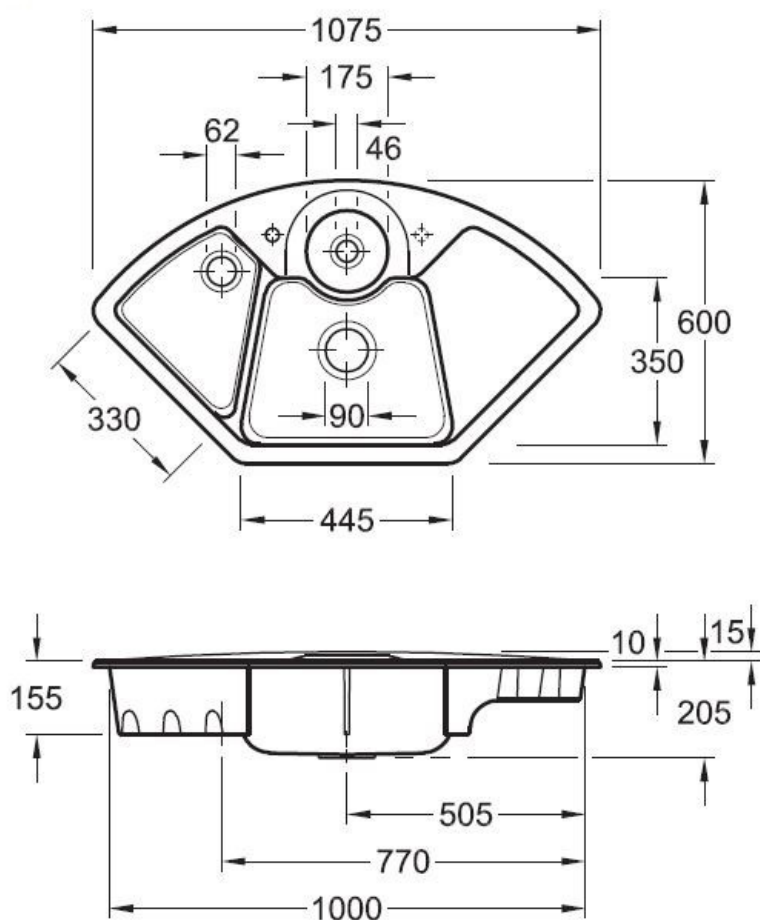

# Eviers d'angle Blanc

EV6708 02 R1

Diamètre de perçage pour la manette de vidage : 35 mm. Evier à encastrer Luisiceram avec vidage automatique chromé.

Scannez-moi pour retrouver la fiche produit !

## Spécifications techniques

### Dimensions & Poids

Largeur (en mm)	1075
Profondeur (en mm)	600
Dimension mini sous-évier (en mm)	900
Largeur cuve 1 (en mm)	445
Profondeur cuve 1 (en mm)	350
Hauteur cuve 1 (en mm)	205
Diamètre bonde cuve 1 (en mm)	90
Largeur cuve 2 (en mm)	330
Hauteur cuve 2 (en mm)	155
Diamètre bonde cuve 2 (en mm)	62

## 📄 Informations complémentaires

Type d'évier	À encastrer
Nombre de bacs	2 bacs 1/2
Type vidage	Automatique chromé
Trop plein	Oui
Montage robinetterie sur évier	Oui
Positionnement égouttoir	Droite
Nombre trous prépercés par côté	1
Nombre d'égouttoirs	1
Norme	EN13310
Code EAN	4022693879103
Marque	Villeroy & Boch