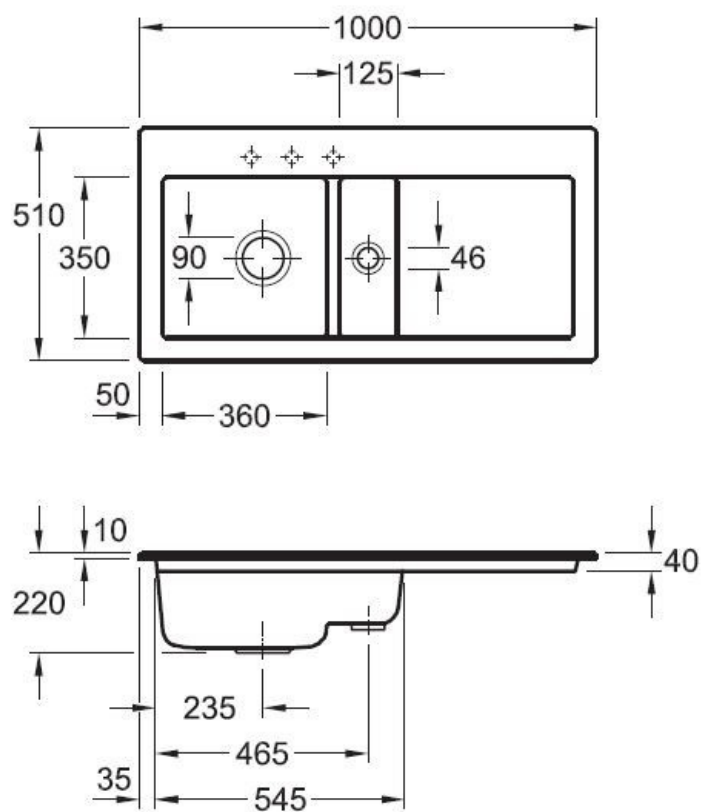

Subway Ivory

EV6770 02 FU

Diamètre de perçage pour la manette de vidage : 35 mm. Evier à encastrer Luisiceram avec vidage automatique chromé.

Scannez-moi pour retrouver la fiche produit !

Spécifications techniques

Matériau & Coloris

Matériau	Luisiceram
Couleur	Beige
Couleur évier	Ivory

Dimensions & Poids

Largeur (en mm)	1000
Profondeur (en mm)	510
Dimension mini sous-évier (en mm)	600
Largeur encastrement (en mm)	970
Profondeur encastrement (en mm)	480
Largeur cuve 1 (en mm)	360
Profondeur cuve 1 (en mm)	350
Hauteur cuve 1 (en mm)	220
Diamètre bonde cuve 1 (en mm)	90
Largeur cuve 2 (en mm)	125
Profondeur cuve 2 (en mm)	350

Diamètre bonde cuve 2 (en mm)	46
Poids net (en kg)	26.1
📄 Informations complémentaires	
Type d'évier	À encastrer
Nombre de bacs	1 bac 1/2
Type vidage	Automatique chromé
Trop plein	Oui
Montage robinetterie sur évier	Oui
Positionnement égouttoir	Droite
Nombre trous prépercés par côté	3
Nombre d'égouttoirs	1
Norme	EN13310
Code EAN	3537390238975
Marque	Villeroy & Boch