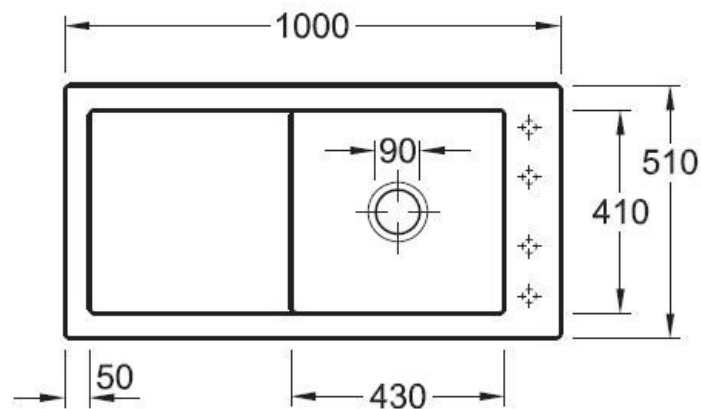

Timeline Ebony

EV6790 02 S5

Diamètre de perçage pour la manette de vidage : 35 mm. Evier à encastrer Luisiceram avec vidage automatique chromé.

Scannez-moi pour retrouver la fiche produit !

Spécifications techniques

Matériau & Coloris

Matériau	Luisiceram
Couleur	Noir
Couleur évier	Ebony

Dimensions & Poids

Largeur (en mm)	1000
Profondeur (en mm)	510
Dimension mini sous-évier (en mm)	600
Largeur encastrement (en mm)	970
Profondeur encastrement (en mm)	480
Largeur cuve (en mm)	430
Profondeur cuve (en mm)	410
Hauteur cuve (en mm)	220
Diamètre bonde cuve (en mm)	90
Poids net (en kg)	25.5

Informations complémentaires

Type d'évier	À encastrer
Nombre de bacs	1 grand bac
Type vidage	Automatique chromé
Trop plein	Oui
Montage robinetterie sur évier	Oui
Positionnement égouttoir	Réversible
Nombre trous prépercés par côté	4
Nombre d'égouttoirs	1
Norme	EN13310
Code EAN	4047289855194
Marque	Villeroy & Boch