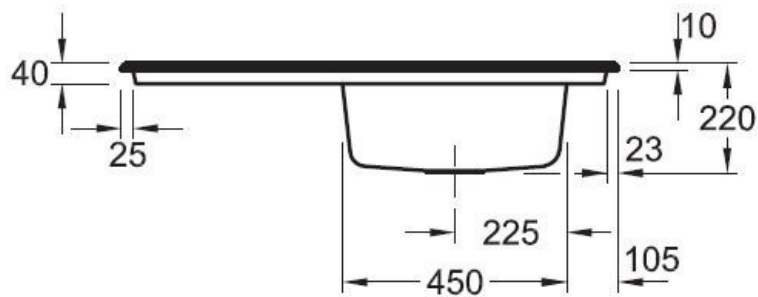

Timeline Ebony

EV6790 02 S5

Diamètre de perçage pour la manette de vidage : 35 mm. Evier à encastrer Luisiceram avec vidage automatique chromé.

Scannez-moi pour retrouver la fiche produit !

Spécifications techniques

Matériau & Coloris

Matériau	Luisiceram
Couleur	Noir
Couleur évier	Ebony

Dimensions & Poids

Largeur (en mm)	1000
Profondeur (en mm)	510
Dimension mini sous-évier (en mm)	600
Largeur encastrement (en mm)	970
Profondeur encastrement (en mm)	480
Largeur cuve (en mm)	430
Profondeur cuve (en mm)	410
Hauteur cuve (en mm)	220
Diamètre bonde cuve (en mm)	90
Poids net (en kg)	25.5

Informations complémentaires

Type d'évier	À encastrer
Nombre de bacs	1 grand bac
Type vidage	Automatique chromé
Trop plein	Oui
Montage robinetterie sur évier	Oui
Positionnement égouttoir	Réversible
Nombre trous prépercés par côté	4
Nombre d'égouttoirs	1
Norme	EN13310
Code EAN	4047289855194
Marque	Villeroy & Boch