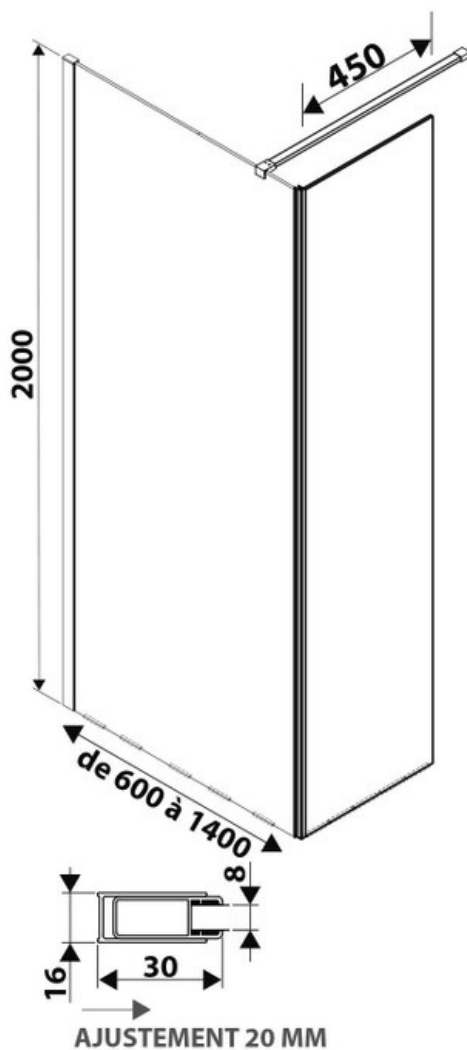

Paroi de douche Lyora+45

SP387372 015

Verre trempé de 8 mm avec traitement anticalcaire. Paroi livrée avec support mural chromé.

Scannez-moi pour
retrouver la fiche produit !

Spécifications techniques

Matériau & Coloris

Matériau	Verre
Couleur	Verre transparent / sablé

Dimensions & Poids

Longueur (en mm)	1100
Hauteur (en mm)	2000
Epaisseur (en mm)	8
Réglable en longueur (en mm)	1080 à 1100
Catégorie dimension paroi (en mm)	900 - 1200

Informations complémentaires

Type de paroi	Paroi fixe et volet fixe
Accès douche	Droite ou gauche
Réversible	Oui
Profilés	Chromé

luisina

DESIGN

La Boisinière - 35530 Servon-sur-Vilaine

Tél : 02 99 00 24 24