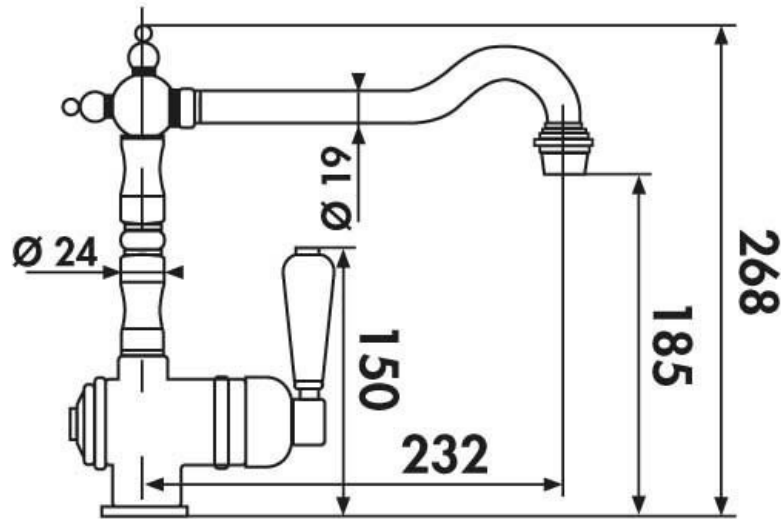

Dimensions & Poids

| | |
|--------------------------|-----|
| Hauteur (en mm) | 268 |
| Hauteur sous bec (en mm) | 185 |
| Longueur de bec (en mm) | 232 |
| Diamètre base (en mm) | 48 |
| Perçage (en mm) | 35 |
| Poids net (en kg) | 2.9 |

Degré de rotation (°)

360

Débit à 3 bars(L/mn)

14

Norme

ACS

Code EAN

3537390027548