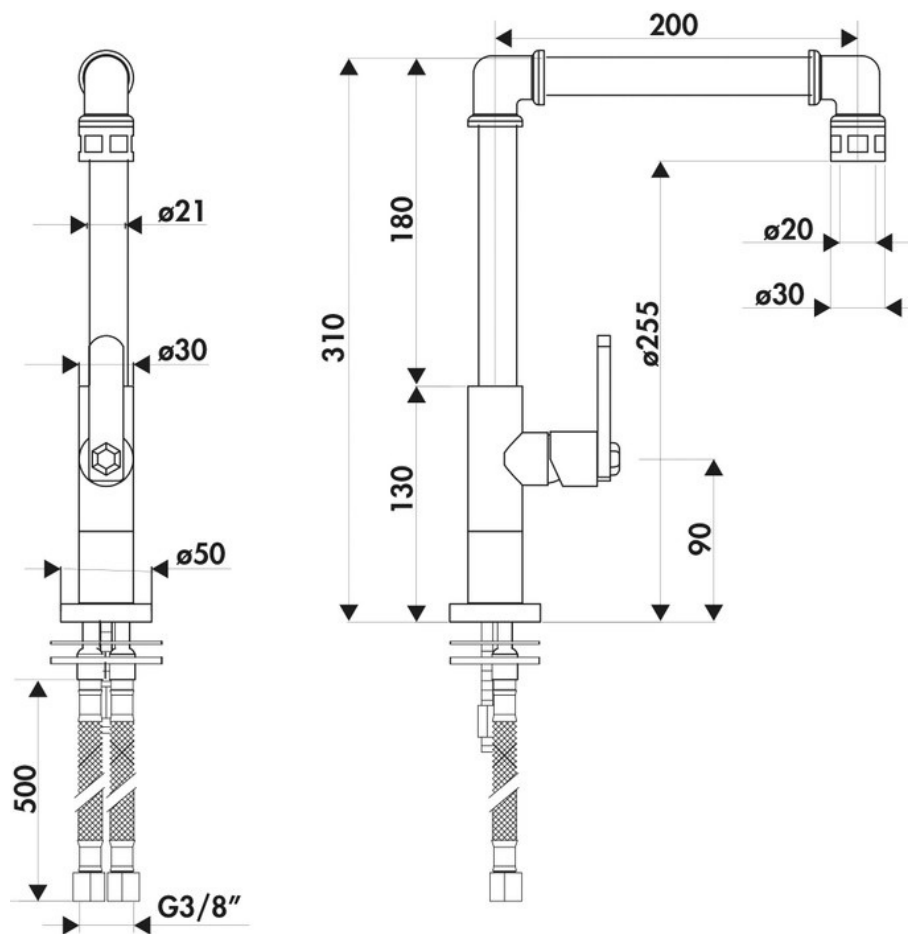

RC944137

RC944137

Mitigeur Factory Queens avec cartouche céramique, débit à 7L/mn à 3 bars. Flexibles fixes.

Scannez-moi pour
retrouver la fiche produit !

Spécifications techniques

Matériau & Coloris

Matériau	Laiton
Couleur	Pompei

Dimensions & Poids

Hauteur (en mm)	310
Hauteur sous bec (en mm)	255
Longueur de bec (en mm)	200
Diamètre base (en mm)	45
Perçage (en mm)	35

Informations complémentaires

Type de modèle	Mitigeur
Type de bec	Bec pivotant
Douchette	Sans douchette
Mécanisme	Cartouche à disque céramique
Raccordement	Flexible 3/8

Degré de rotation (°)

360

Débit à 3 bars(L/mn)

7

Norme

ACS

Code EAN

3537390464763