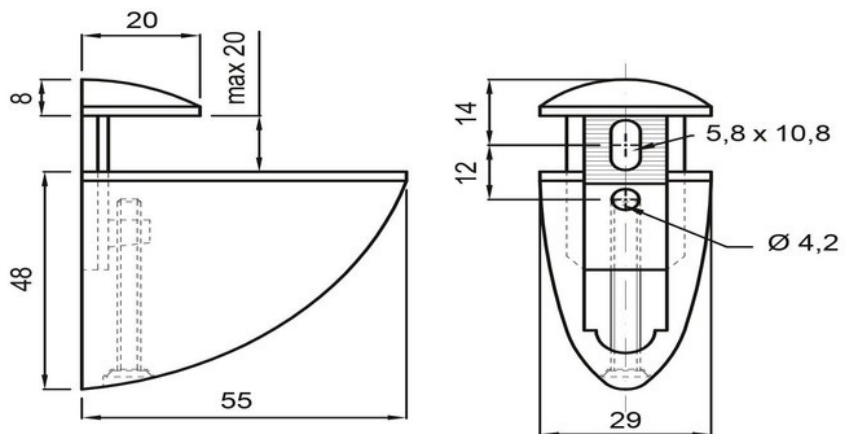

Support de tablette pelican

ZD ST4 015

Largeur minimale plan : 55 mm. Taille maximale de tablette : L400 x l200 x H20 mm. Charge maximale supportée : 10 kg.

Scannez-moi pour
retrouver la fiche produit !

Spécifications techniques

Matériau & Coloris

Matériau	Aluminium
Couleur	Chromé

Dimensions & Poids

Longueur (en mm)	55
Hauteur (en mm)	76
Epaisseur (en mm)	29
Largeur minimale plan (en mm)	55
Taille maximale tablette (en mm)	L400 x l200 x H20
Poids net (en kg)	0.068

Informations complémentaires

Charge maxi (en kg)	10
Fixations	Vis incluses
Code EAN	3537390316246

luisina
DESIGN

La Boisinière - 35530 Servon-sur-Vilaine

Tél : 02 99 00 24 24

SIRET 31828963400038 - RCS Rennes B 318 289 634 - TVA FR41318289634