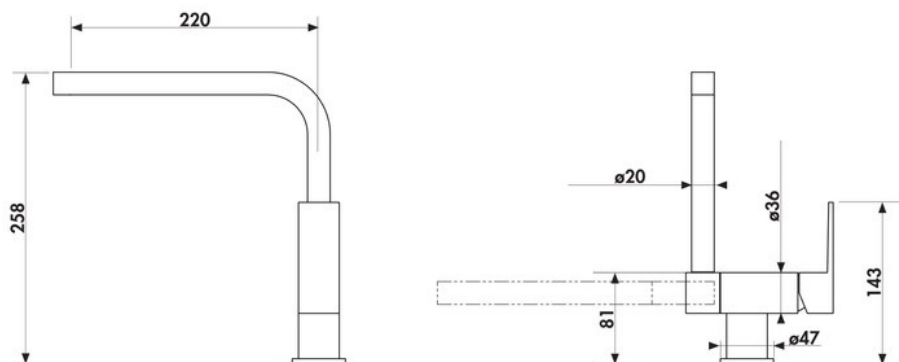

### Dimensions & Poids

Hauteur (en mm)	81 - 258
Hauteur sous bec (en mm)	238
Longueur de bec (en mm)	220
Diamètre base (en mm)	47
Perçage (en mm)	35
Poids net (en kg)	2

### Informations complémentaires

Type de modèle	Mitigeur
Type de bec	Solution sous fenêtre
Douchette	Sans douchette
Mécanisme	Cartouche à disque céramique

Limiteur de température	Oui
Economiseur d'eau	Oui
Raccordement	Flexible 3/8
Degré de rotation (°)	360
Débit à 3 bars(L/mn)	8
Norme	ACS
Code EAN	8018014949767