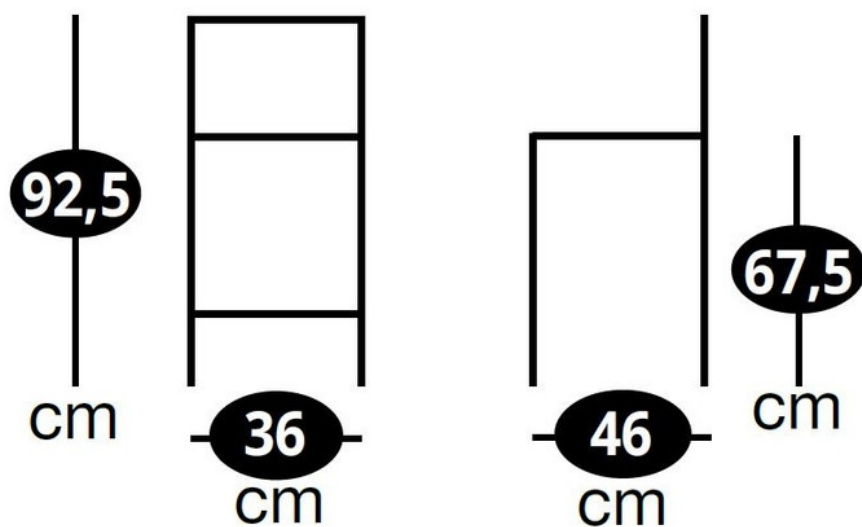

### Dimensions & Poids

Largeur (en cm)	36
Profondeur (en cm)	46
Hauteur (en cm)	92.5
Hauteur assise (en cm)	67.5
Poids net (en kg)	5.9

## Informations complémentaires

Style	Classique
Densité assise (kg/m3)	25
Repose-pieds	Oui
Usage	Intérieur
Code EAN	3537390413051
Disponibilité	Produit stocké

luisina  
DESIGN

La Boisinière - 35530 Servon-sur-Vilaine